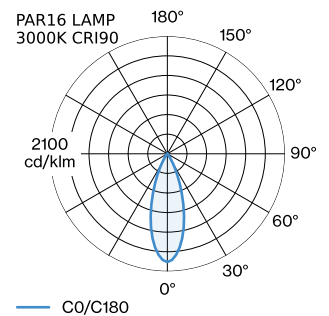

DATUM

---

Pendelleuchte aus Aluminium; Oberfläche Mattweiß nasslackiert; matte Oberflächenstruktur; inklusive Seilabhängung einstellbar max. 4000mm in Reinweiß; Lampensockel GU10; Lampentyp PAR16; max. 12W; 100 - 240 V; Schutzart IP20; Klasse 1; Baldachin nicht inkludiert;

**LED**

Lampe PAR16  
 Buchse GU10  
 max. per socket 12.0 W  
 CRI ≥ 90

**ELEKTRISCH**

100 - 240 V  
 Klasse 1

**ABMESSUNGEN**

Durchmesser 115 mm  
 Höhe 235 mm  
 0.9 kg

**LICHTVERTEILUNG**

**MONTAGEZUBEHÖR**
**Wand-Decken-Kabelhalterung**