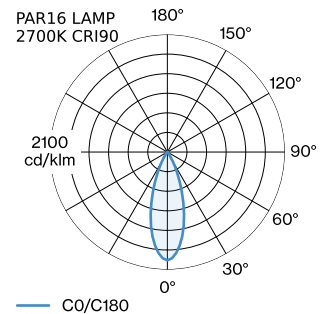

DATUM

---

Pendelleuchte aus Aluminium; Oberfläche Mattweiß nasslackiert; matte Oberflächenstruktur; inklusive Seilabhängung einstellbar max. 4000mm in Reinweiß; Lampensockel GU10; Lampentyp PAR16; max. 12W; 100 - 240 V; Schutzart IP20; Klasse 1; Baldachin nicht inkludiert;

**LED**

Lampe PAR16  
 Buchse GU10  
 max. per socket 12.0 W  
 CRI ≥ 90

**ELEKTRISCH**

100 - 240 V  
 Klasse 1

**ABMESSUNGEN**

Durchmesser 115 mm  
 Höhe 235 mm  
 0.9 kg

**LICHTVERTEILUNG**

**MONTAGEZUBEHÖR**
**Wand-Decken-Kabelhalterung**