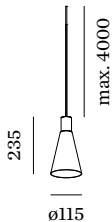

DATUM

---

Pendelleuchte aus Aluminium; Oberfläche Mattweiß nasslackiert; matte Oberflächenstruktur; inklusive Seilabhängung einstellbar max. 4000mm in Reinweiß; Lampensockel GU10; Lampentyp PAR16; max. 12W; 100 - 240 V; Schutzart IP20; Klasse 1; Baldachin nicht inkludiert;

**LED**

Lampe PAR16  
 Buchse GU10  
 max. per socket 12.0 W  
 CRI ≥ 90

**ELEKTRISCH**

100 - 240 V  
 Klasse 1

**ABMESSUNGEN**

Durchmesser 115 mm  
 Höhe 235 mm  
 0.9 kg

**LICHTVERTEILUNG**

**MONTAGEZUBEHÖR**
**Wand-Decken-Kabelhalterung**