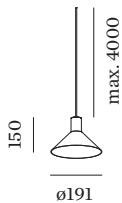

ALLGEMEIN

Decke
Abgehangt
Mattschwarz
RAL 9005 ^a
IP20
Innen
CIE flux code: 94 98 100 100 97

GEMESSENE LEUCHTMITTEL

PAR16 LAMP 3000K CRI90
465 lm
6.5 W

PAR16 LAMP 2700K CRI90
450 lm
6.5 W

LED

Lampe PAR16
Buchse GU10
max. per socket 12.0 W
CRI ≥ 90

ELEKTRISCH

100 - 240 V
Klasse 1

ABMESSUNGEN

Durchmesser 191 mm
Hohle 150 mm
0.75 kg