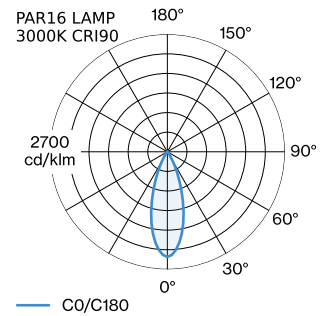

PROJEKT

TYP

NOTIZEN

ANZAHL

DATUM

Pendelleuchte aus Aluminium; Oberfläche Mattschwarz nasslackiert; matte Oberflächenstruktur; RAL 9005; inklusive Seilabhangung einstellbar max. 4000mm in Signal Schwarz; Lampensockel GU10; Lampentyp PAR16; max. 12W; 100 - 240 V; Schutzart IP20; Klasse 1; Baldachin nicht inkludiert;

ALLGEMEIN

Decke
 Abgehangt
 Mattschwarz
 RAL 9005 ^a
 IP20
 Innen
 CIE flux code: 94 98 100 100 97

GEMESSENE LEUCHTMITTEL

PAR16 LAMP 3000K CRI90
 465 lm
 6.5 W

PAR16 LAMP 2700K CRI90
 450 lm
 6.5 W

LED

Lampe PAR16
 Buchse GU10
 max. per socket 12.0 W
 CRI ≥ 90

ELEKTRISCH

100 - 240 V
 Klasse 1

ABMESSUNGEN

Durchmesser 191 mm
 Hohle 150 mm
 0.75 kg

LICHTVERTEILUNG

^a Es kann aus produktionstechnischen Grunden zu Farbabweichungen kommen.

MONTAGEZUBEHÖR
Wand-Decken-Kabelhalterung

Wandhalterung

Typ	Farbe	Ø-H (MM)	Artikelnummer
für 1 Leuchte	Weiß	82-32	90019195
für 1 Leuchte	Schwarz	82-32	90019196

OPTISCHES ZUBEHÖR

[287620BBO] Die technischen Daten stellen Nennwerte für eine Umgebungstemperatur von 25°C dar. Die Datenwerte für den Lichtstrom unterliegen zunächst einer Toleranz von +/- 10 %, jene für die elektrische Anschlussleistung unterliegen zunächst einer Toleranz von +/- 10 % und jene für die Farbtemperatur unterliegen zunächst einer Toleranz von +/- 150 K. Für Tipp- oder Druckfehler wird keine Haftung übernommen. Es gelten die Allgemeinen Geschäftsbedingungen von Wever & Ducre BV.