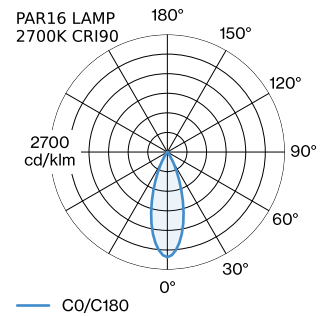

PROJEKT

TYP

NOTIZEN

ANZAHL

DATUM

Pendelleuchte aus Aluminium; Oberfläche Mattschwarz nasslackiert; matte Oberflächenstruktur; RAL 9005; inklusive Seilabhangung einstellbar max. 4000mm in Signal Schwarz; Lampensockel GU10; Lampentyp PAR16; max. 12W; 100 - 240 V; Schutzart IP20; Klasse 1; Baldachin nicht inkludiert;

ALLGEMEIN

Decke
 Abgehangt
 Mattschwarz
 RAL 9005 ^a
 IP20
 Innen
 CIE flux code: 94 98 100 100 97

GEMESSENE LEUCHTMITTEL

PAR16 LAMP 3000K CRI90
 465 lm
 6.5 W

PAR16 LAMP 2700K CRI90
 450 lm
 6.5 W

LED

Lampe PAR16
 Buchse GU10
 max. per socket 12.0 W
 CRI ≥ 90

ELEKTRISCH

100 - 240 V
 Klasse 1

ABMESSUNGEN

Durchmesser 191 mm
 Hohle 150 mm
 0.75 kg

LICHTVERTEILUNG

^a Es kann aus produktionstechnischen Grunden zu Farbabweichungen kommen.

MONTAGEZUBEHÖR
Wand-Decken-Kabelhalterung

Wandhalterung

Typ	Farbe	Ø-H (MM)	Artikelnummer
für 1 Leuchte	Weiß	82-32	90019195
für 1 Leuchte	Schwarz	82-32	90019196

OPTISCHES ZUBEHÖR

[287620BBO] Die technischen Daten stellen Nennwerte für eine Umgebungstemperatur von 25°C dar. Die Datenwerte für den Lichtstrom unterliegen zunächst einer Toleranz von +/- 10 %, jene für die elektrische Anschlussleistung unterliegen zunächst einer Toleranz von +/- 10 % und jene für die Farbtemperatur unterliegen zunächst einer Toleranz von +/- 150 K. Für Tipp- oder Druckfehler wird keine Haftung übernommen. Es gelten die Allgemeinen Geschäftsbedingungen von Wever & Ducre BV.