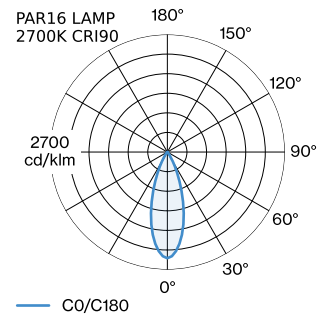

LICHTVERTEILUNG