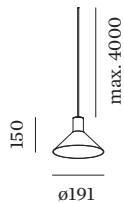

PROJEKT _____

TYP _____

NOTIZEN _____

ANZAHL _____

DATUM _____

Pendelleuchte aus Aluminium; Oberfläche Mattschwarz + Gold nasslackiert; matte Oberflächenstruktur; inklusive Seilabhangung einstellbar max. 4000mm in Signal Schwarz; Lampensockel GU10; Lampentyp PAR16; max. 12W; 100 - 240 V; Schutzart IP20; Klasse 1; Baldachin nicht inkludiert;

ELEKTRISCH

100 - 240 V _____
 Klasse 1 _____

ABMESSUNGEN

Durchmesser 191 mm _____
 Hohle 150 mm _____
 0.75 kg _____

GEMESSENE LEUCHTMITTEL

PAR16 LAMP 2700K CRI90 _____
 450 lm _____
 6.5 W _____

PAR16 LAMP 3000K CRI90 _____
 470 lm _____
 6.5 W _____