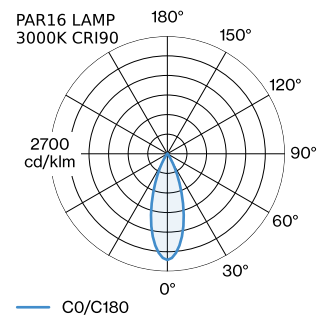

LICHTVERTEILUNG