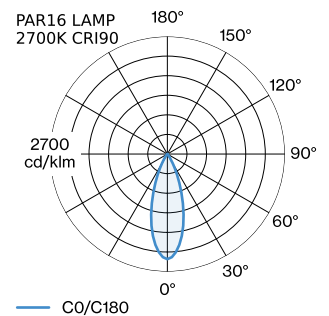

PROJEKT

TYP

NOTIZEN

ANZAHL

DATUM

Pendelleuchte aus Aluminium; Oberfläche Gold + Mattschwarz
nasslackiert; matte Oberflächenstruktur; inklusive Seilabhangung
einstellbar max. 4000mm in Signal Schwarz; Lampensockel GU10;
Lampentyp PAR16; max. 12W; 100 - 240 V; Schutzart IP20; Klasse 1;
Baldachin nicht inkludiert;

ALLGEMEIN

Decke
Abgehangt
Gold + Mattschwarz
IP20
Innen
CIE flux code: 94 98 100 100
97

LED

Lampe PAR16
Buchse GU10
max. per socket 12.0 W
CRI \geq 90

ELEKTRISCH

100 - 240 V
Klasse 1

ABMESSUNGEN

Durchmesser 191 mm
Hohle 150 mm
0.75 kg

GEMESSENE LEUCHTMITTEL

PAR16 LAMP 3000K CRI90
465 lm
6.5 W

PAR16 LAMP 2700K CRI90
450 lm
6.5 W

LICHTVERTEILUNG

MONTAGEZUBEHÖR
Wand-Decken-Kabelhalterung

Farbe	Ø-H (MM)	Artikelnummer
Weiß	16-30	90019197
Schwarz	16-30	90019198

Wandhalterung

Typ	Farbe	Ø-H (MM)	Artikelnummer
für 1 Leuchte	Weiß	82-32	90019195
für 1 Leuchte	Schwarz	82-32	90019196

OPTISCHES ZUBEHÖR

[287620GB0] Die technischen Daten stellen Nennwerte für eine Umgebungstemperatur von 25°C dar. Die Datenwerte für den Lichtstrom unterliegen zunächst einer Toleranz von +/- 10 %, jene für die elektrische Anschlussleistung unterliegen zunächst einer Toleranz von +/- 10 % und jene für die Farbtemperatur unterliegen zunächst einer Toleranz von +/- 150 K. Für Tipp- oder Druckfehler wird keine Haftung übernommen. Es gelten die Allgemeinen Geschäftsbedingungen von Wever & Ducre BV.