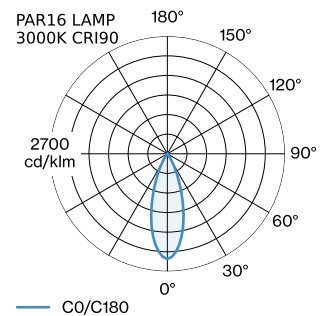

PROJEKT

TYP

NOTIZEN

ANZAHL

DATUM

Pendelleuchte aus Aluminium; Oberfläche Gold + Mattschwarz
nasslackiert; matte Oberflächenstruktur; inklusive Seilabhangung
einstellbar max. 4000mm in Signal Schwarz; Lampensockel GU10;
Lampentyp PAR16; max. 12W; 100 - 240 V; Schutzart IP20; Klasse 1;
Baldachin nicht inkludiert;

ALLGEMEIN

Decke
Abgehangt
Gold + Mattschwarz
IP20
Innen
CIE flux code: 94 98 100 100
97

LED

Lampe PAR16
Buchse GU10
max. per socket 12.0 W
CRI \geq 90

ELEKTRISCH

100 - 240 V
Klasse 1

ABMESSUNGEN

Durchmesser 191 mm
Hohle 150 mm
0.75 kg

GEMESSENE LEUCHTMITTEL

PAR16 LAMP 3000K CRI90
465 lm
6.5 W

PAR16 LAMP 2700K CRI90
450 lm
6.5 W

LICHTVERTEILUNG

MONTAGEZUBEHÖR
Wand-Decken-Kabelhalterung

Farbe	Ø-H (MM)	Artikelnummer
Weiß	16-30	90019197
Schwarz	16-30	90019198

Wandhalterung

Typ	Farbe	Ø-H (MM)	Artikelnummer
für 1 Leuchte	Weiß	82-32	90019195
für 1 Leuchte	Schwarz	82-32	90019196

OPTISCHES ZUBEHÖR

[287620GB0] Die technischen Daten stellen Nennwerte für eine Umgebungstemperatur von 25°C dar. Die Datenwerte für den Lichtstrom unterliegen zunächst einer Toleranz von +/- 10 %, jene für die elektrische Anschlussleistung unterliegen zunächst einer Toleranz von +/- 10 % und jene für die Farbtemperatur unterliegen zunächst einer Toleranz von +/- 150 K. Für Tipp- oder Druckfehler wird keine Haftung übernommen. Es gelten die Allgemeinen Geschäftsbedingungen von Wever & Ducre BV.