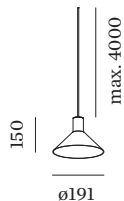

PROJEKT

TYP

NOTIZEN

ANZAHL

DATUM

Pendelleuchte aus Aluminium; Oberfläche Gold + Mattschwarz
nasslackiert; matte Oberflächenstruktur; inklusive Seilabhangung
einstellbar max. 4000mm in Signal Schwarz; Lampensockel GU10;
Lampentyp PAR16; max. 12W; 100 - 240 V; Schutzart IP20; Klasse 1;
Baldachin nicht inkludiert;

ALLGEMEIN

Decke
Abgehangt
Gold + Mattschwarz
IP20
Innen
CIE flux code: 94 98 100 100
97

LED

Lampe PAR16
Buchse GU10
max. per socket 12.0 W
CRI \geq 90

ELEKTRISCH

100 - 240 V
Klasse 1

ABMESSUNGEN

Durchmesser 191 mm
Hohle 150 mm
0.75 kg