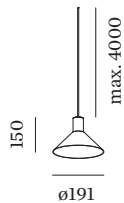

DATUM

---

Pendelleuchte aus Aluminium; Oberfläche Mattweiß + Gold  
nasslackiert; matte Oberflächenstruktur; inklusive Seilabhangung  
einstellbar max. 4000mm in Reinwei; Lampensockel GU10;  
Lampentyp PAR16; max. 12W; 100 - 240 V; Schutzart IP20; Klasse 1;  
Baldachin nicht inkludiert;

**LED**

Lampe PAR16  
Buchse GU10  
max. per socket 12.0 W  
CRI ≥ 90

**ELEKTRISCH**

100 - 240 V  
Klasse 1

**ABMESSUNGEN**

Durchmesser 191 mm  
Hohle 150 mm  
0.75 kg

**LICHTVERTEILUNG**

**MONTAGEZUBEHÖR**
**Wand-Decken-Kabelhalterung**