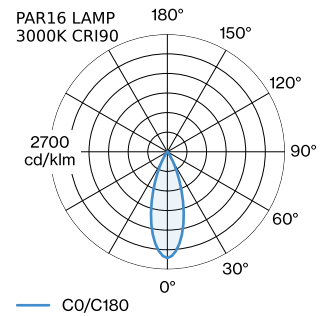

DATUM

---

Pendelleuchte aus Aluminium; Oberfläche Mattweiß + Gold  
nasslackiert; matte Oberflächenstruktur; inklusive Seilabhangung  
einstellbar max. 4000mm in Reinwei; Lampensockel GU10;  
Lampentyp PAR16; max. 12W; 100 - 240 V; Schutzart IP20; Klasse 1;  
Baldachin nicht inkludiert;

**LED**

Lampe PAR16  
Buchse GU10  
max. per socket 12.0 W  
CRI ≥ 90

**ELEKTRISCH**

100 - 240 V  
Klasse 1

**ABMESSUNGEN**

Durchmesser 191 mm  
Hohle 150 mm  
0.75 kg

**LICHTVERTEILUNG**

**MONTAGEZUBEHÖR**
**Wand-Decken-Kabelhalterung**

**Wandhalterung**

Typ	Farbe	Ø-H (MM)	Artikelnummer
für 1 Leuchte	Weiß	82-32	90019195
für 1 Leuchte	Schwarz	82-32	90019196

**OPTISCHES ZUBEHÖR**

[287620WGO] Die technischen Daten stellen Nennwerte für eine Umgebungstemperatur von 25°C dar. Die Datenwerte für den Lichtstrom unterliegen zunächst einer Toleranz von +/- 10 %, jene für die elektrische Anschlussleistung unterliegen zunächst einer Toleranz von +/- 10 % und jene für die Farbtemperatur unterliegen zunächst einer Toleranz von +/- 150 K. Für Tipp- oder Druckfehler wird keine Haftung übernommen. Es gelten die Allgemeinen Geschäftsbedingungen von Wever & Ducre BV.