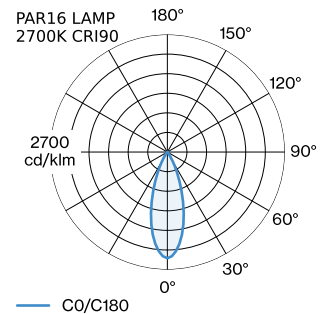

DATUM

---

Pendelleuchte aus Aluminium; Oberfläche Mattweiß + Gold  
nasslackiert; matte Oberflächenstruktur; inklusive Seilabhangung  
einstellbar max. 4000mm in Reinwei; Lampensockel GU10;  
Lampentyp PAR16; max. 12W; 100 - 240 V; Schutzart IP20; Klasse 1;  
Baldachin nicht inkludiert;

**LED**

Lampe PAR16  
Buchse GU10  
max. per socket 12.0 W  
CRI ≥ 90

**ELEKTRISCH**

100 - 240 V  
Klasse 1

**ABMESSUNGEN**

Durchmesser 191 mm  
Hohle 150 mm  
0.75 kg

**LICHTVERTEILUNG**

**MONTAGEZUBEHÖR**
**Wand-Decken-Kabelhalterung**

**Wandhalterung**

Typ	Farbe	Ø-H (MM)	Artikelnummer
für 1 Leuchte	Weiß	82-32	90019195
für 1 Leuchte	Schwarz	82-32	90019196

**OPTISCHES ZUBEHÖR**

[287620WGO] Die technischen Daten stellen Nennwerte für eine Umgebungstemperatur von 25°C dar. Die Datenwerte für den Lichtstrom unterliegen zunächst einer Toleranz von +/- 10 %, jene für die elektrische Anschlussleistung unterliegen zunächst einer Toleranz von +/- 10 % und jene für die Farbtemperatur unterliegen zunächst einer Toleranz von +/- 150 K. Für Tipp- oder Druckfehler wird keine Haftung übernommen. Es gelten die Allgemeinen Geschäftsbedingungen von Wever & Ducre BV.