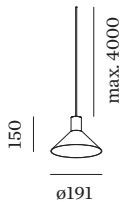

DATUM

---

Pendelleuchte aus Aluminium; Oberfläche Mattweiß nasslackiert; matte Oberflächenstruktur; inklusive Seilabhängung einstellbar max. 4000mm in Reinweiß; Lampensockel GU10; Lampentyp PAR16; max. 12W; 100 - 240 V; Schutzart IP20; Klasse 1; Baldachin nicht inkludiert;

**ABMESSUNGEN**

Durchmesser 191 mm  
 Höhe 150 mm  
 0.75 kg

**GEMESSENE LEUCHTMITTEL**

PAR16 LAMP 3000K CRI90  
 545 lm  
 6.5 W

PAR16 LAMP 2700K CRI90  
 500 lm  
 6.5 W

**LICHTVERTEILUNG**

**MONTAGEZUBEHÖR**
**Wand-Decken-Kabelhalterung**