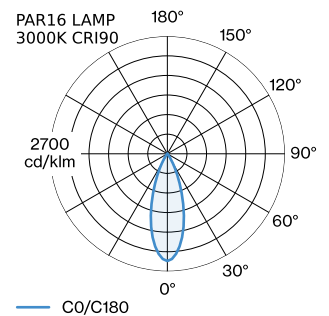

DATUM

---

Pendelleuchte aus Aluminium; Oberfläche Mattweiß nasslackiert; matte Oberflächenstruktur; inklusive Seilabhängung einstellbar max. 4000mm in Reinweiß; Lampensockel GU10; Lampentyp PAR16; max. 12W; 100 - 240 V; Schutzart IP20; Klasse 1; Baldachin nicht inkludiert;

**ABMESSUNGEN**

Durchmesser 191 mm  
 Höhe 150 mm  
 0.75 kg

**GEMESSENE LEUCHTMITTEL**

PAR16 LAMP 3000K CRI90  
 545 lm  
 6.5 W

PAR16 LAMP 2700K CRI90  
 500 lm  
 6.5 W

**LICHTVERTEILUNG**

**MONTAGEZUBEHÖR**
**Wand-Decken-Kabelhalterung**

**Wandhalterung**

Typ	Farbe	Ø-H (MM)	Artikelnummer
für 1 Leuchte	Weiß	82-32	90019195
für 1 Leuchte	Schwarz	82-32	90019196

**OPTISCHES ZUBEHÖR**

[287620WWO] Die technischen Daten stellen Nennwerte für eine Umgebungstemperatur von 25°C dar. Die Datenwerte für den Lichtstrom unterliegen zunächst einer Toleranz von +/- 10 %, jene für die elektrische Anschlussleistung unterliegen zunächst einer Toleranz von +/- 10 % und jene für die Farbtemperatur unterliegen zunächst einer Toleranz von +/- 150 K. Für Tipp- oder Druckfehler wird keine Haftung übernommen. Es gelten die Allgemeinen Geschäftsbedingungen von Wever & Ducre BV.