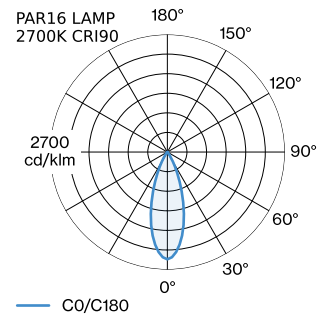

DATUM

---

Pendelleuchte aus Aluminium; Oberfläche Mattweiß nasslackiert; matte Oberflächenstruktur; inklusive Seilabhängung einstellbar max. 4000mm in Reinweiß; Lampensockel GU10; Lampentyp PAR16; max. 12W; 100 - 240 V; Schutzart IP20; Klasse 1; Baldachin nicht inkludiert;

**ABMESSUNGEN**

Durchmesser 191 mm  
 Höhe 150 mm  
 0.75 kg

**GEMESSENE LEUCHTMITTEL**

PAR16 LAMP 3000K CRI90  
 545 lm  
 6.5 W

PAR16 LAMP 2700K CRI90  
 500 lm  
 6.5 W

**LICHTVERTEILUNG**

**MONTAGEZUBEHÖR**
**Wand-Decken-Kabelhalterung**

**Wandhalterung**

Typ	Farbe	Ø-H (MM)	Artikelnummer
für 1 Leuchte	Weiß	82-32	90019195
für 1 Leuchte	Schwarz	82-32	90019196

**OPTISCHES ZUBEHÖR**

[287620WWO] Die technischen Daten stellen Nennwerte für eine Umgebungstemperatur von 25°C dar. Die Datenwerte für den Lichtstrom unterliegen zunächst einer Toleranz von +/- 10 %, jene für die elektrische Anschlussleistung unterliegen zunächst einer Toleranz von +/- 10 % und jene für die Farbtemperatur unterliegen zunächst einer Toleranz von +/- 150 K. Für Tipp- oder Druckfehler wird keine Haftung übernommen. Es gelten die Allgemeinen Geschäftsbedingungen von Wever & Ducre BV.