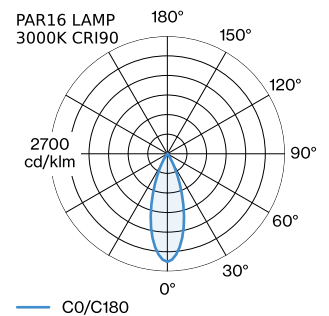

Lampe PAR16
 Buchse GU10
 max. per socket 12.0 W
 CRI ≥ 90

ELEKTRISCH

100 - 240 V
 Klasse 1

ABMESSUNGEN

Durchmesser 151 mm
 Hohle 125 mm
 0.3 kg

LICHTVERTEILUNG

^a Es kann aus produktionstechnischen Grunden zu Farbabweichungen kommen.

Wandhalterung

Typ	Farbe	Ø-H (MM)	Artikelnummer
für 1 Leuchte	Weiß	82-32	90019195
für 1 Leuchte	Schwarz	82-32	90019196

OPTISCHES ZUBEHÖR

[287720BBO] Die technischen Daten stellen Nennwerte für eine Umgebungstemperatur von 25°C dar. Die Datenwerte für den Lichtstrom unterliegen zunächst einer Toleranz von +/- 10 %, jene für die elektrische Anschlussleistung unterliegen zunächst einer Toleranz von +/- 10 % und jene für die Farbtemperatur unterliegen zunächst einer Toleranz von +/- 150 K. Für Tipp- oder Druckfehler wird keine Haftung übernommen. Es gelten die Allgemeinen Geschäftsbedingungen von Wever & Ducre BV.