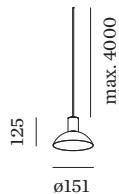

ALLGEMEIN

Decke
Abgehangt
Mattschwarz
RAL 9005 ^a
IP20
Innen
CIE flux code: 94 98 100 100 100

GEMESSENE LEUCHTMITTEL

PAR16 LAMP 2700K CRI90
460 lm
6.5 W
PAR16 LAMP 3000K CRI90
480 lm
6.5 W

LED

Lampe PAR16
Buchse GU10
max. per socket 12.0 W
CRI ≥ 90

ELEKTRISCH

100 - 240 V
Klasse 1

ABMESSUNGEN

Durchmesser 151 mm
Hohle 125 mm
0.3 kg