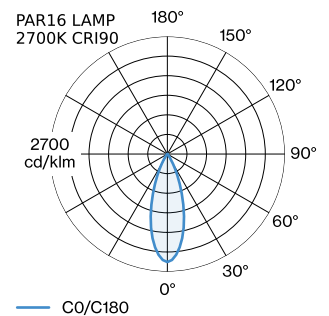

Lampe PAR16
 Buchse GU10
 max. per socket 12.0 W
 CRI ≥ 90

ELEKTRISCH

100 - 240 V
 Klasse 1

ABMESSUNGEN

Durchmesser 151 mm
 Hohle 125 mm
 0.3 kg

LICHTVERTEILUNG

^a Es kann aus produktionstechnischen Grunden zu Farbabweichungen kommen.

Wandhalterung

Typ	Farbe	Ø-H (MM)	Artikelnummer
für 1 Leuchte	Weiß	82-32	90019195
für 1 Leuchte	Schwarz	82-32	90019196

OPTISCHES ZUBEHÖR

[287720BBO] Die technischen Daten stellen Nennwerte für eine Umgebungstemperatur von 25°C dar. Die Datenwerte für den Lichtstrom unterliegen zunächst einer Toleranz von +/- 10 %, jene für die elektrische Anschlussleistung unterliegen zunächst einer Toleranz von +/- 10 % und jene für die Farbtemperatur unterliegen zunächst einer Toleranz von +/- 150 K. Für Tipp- oder Druckfehler wird keine Haftung übernommen. Es gelten die Allgemeinen Geschäftsbedingungen von Wever & Ducre BV.