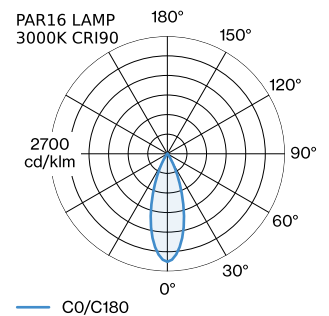

PROJEKT

TYP

NOTIZEN

ANZAHL

DATUM

Pendelleuchte aus Aluminium; Oberfläche Mattschwarz + Gold
nasslackiert; matte Oberflächenstruktur; inklusive Seilabhangung
einstellbar max. 4000mm in Signal Schwarz; Lampensockel GU10;
Lampentyp PAR16; max. 12W; 100 - 240 V; Schutzart IP20; Klasse 1;
Baldachin nicht inkludiert;

ALLGEMEIN

Decke
Abgehangt
Mattschwarz + Gold
IP20
Innen
CIE flux code: 94 98 100 100
100

LED

Lampe PAR16
Buchse GU10
max. per socket 12.0 W
CRI \geq 90

ELEKTRISCH

100 - 240 V
Klasse 1

ABMESSUNGEN

Durchmesser 151 mm
Hohle 125 mm
0.3 kg

GEMESSENE LEUCHTMITTEL

PAR16 LAMP 2700K CRI90
460 lm
6.5 W

PAR16 LAMP 3000K CRI90
480 lm
6.5 W

LICHTVERTEILUNG

MONTAGEZUBEHÖR
Wand-Decken-Kabelhalterung

Farbe	Ø-H (MM)	Artikelnummer
Weiß	16-30	90019197
Schwarz	16-30	90019198

Wandhalterung

Typ	Farbe	Ø-H (MM)	Artikelnummer
für 1 Leuchte	Weiß	82-32	90019195
für 1 Leuchte	Schwarz	82-32	90019196

OPTISCHES ZUBEHÖR

[287720BGO] Die technischen Daten stellen Nennwerte für eine Umgebungstemperatur von 25°C dar. Die Datenwerte für den Lichtstrom unterliegen zunächst einer Toleranz von +/- 10 %, jene für die elektrische Anschlussleistung unterliegen zunächst einer Toleranz von +/- 10 % und jene für die Farbtemperatur unterliegen zunächst einer Toleranz von +/- 150 K. Für Tipp- oder Druckfehler wird keine Haftung übernommen. Es gelten die Allgemeinen Geschäftsbedingungen von Wever & Ducre BV.