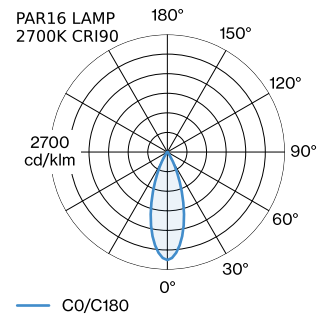

PROJEKT

TYP

NOTIZEN

ANZAHL

DATUM

Pendelleuchte aus Aluminium; Oberfläche Mattschwarz + Gold
nasslackiert; matte Oberflächenstruktur; inklusive Seilabhangung
einstellbar max. 4000mm in Signal Schwarz; Lampensockel GU10;
Lampentyp PAR16; max. 12W; 100 - 240 V; Schutzart IP20; Klasse 1;
Baldachin nicht inkludiert;

ALLGEMEIN

Decke
Abgehangt
Mattschwarz + Gold
IP20
Innen
CIE flux code: 94 98 100 100
100

LED

Lampe PAR16
Buchse GU10
max. per socket 12.0 W
CRI \geq 90

ELEKTRISCH

100 - 240 V
Klasse 1

ABMESSUNGEN

Durchmesser 151 mm
Hohle 125 mm
0.3 kg

GEMESSENE LEUCHTMITTEL

PAR16 LAMP 2700K CRI90
460 lm
6.5 W

PAR16 LAMP 3000K CRI90
480 lm
6.5 W

LICHTVERTEILUNG

MONTAGEZUBEHÖR
Wand-Decken-Kabelhalterung

Farbe	Ø-H (MM)	Artikelnummer
Weiß	16-30	90019197
Schwarz	16-30	90019198

Wandhalterung

Typ	Farbe	Ø-H (MM)	Artikelnummer
für 1 Leuchte	Weiß	82-32	90019195
für 1 Leuchte	Schwarz	82-32	90019196

OPTISCHES ZUBEHÖR

[287720BGO] Die technischen Daten stellen Nennwerte für eine Umgebungstemperatur von 25°C dar. Die Datenwerte für den Lichtstrom unterliegen zunächst einer Toleranz von +/- 10 %, jene für die elektrische Anschlussleistung unterliegen zunächst einer Toleranz von +/- 10 % und jene für die Farbtemperatur unterliegen zunächst einer Toleranz von +/- 150 K. Für Tipp- oder Druckfehler wird keine Haftung übernommen. Es gelten die Allgemeinen Geschäftsbedingungen von Wever & Ducre BV.