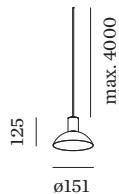

ALLGEMEIN

Decke
Abgehangt
Mattschwarz + Gold
IP20
Innen
CIE flux code: 94 98 100 100
100

LED

Lampe PAR16
Buchse GU10
max. per socket 12.0 W
CRI \geq 90

ELEKTRISCH

100 - 240 V
Klasse 1

ABMESSUNGEN

Durchmesser 151 mm
Hohle 125 mm
0.3 kg