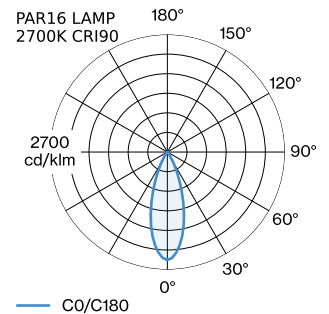

PROJEKT

TYP

NOTIZEN

ANZAHL

DATUM

Pendelleuchte aus Aluminium; Oberfläche Gold + Mattschwarz
 nasslackiert; matte Oberflächenstruktur; inklusive Seilabhangung
 einstellbar max. 4000mm in Signal Schwarz; Lampensockel GU10;
 Lampentyp PAR16; max. 12W; 100 - 240 V; Schutzart IP20; Klasse 1;
 Baldachin nicht inkludiert;

ALLGEMEIN

Decke
 Abgehangt
 Gold + Mattschwarz
 IP20
 Innen
 CIE flux code: 94 98 100 100
 100

LED

Lampe PAR16
 Buchse GU10
 max. per socket 12.0 W
 CRI \geq 90

ELEKTRISCH

100 - 240 V
 Klasse 1

ABMESSUNGEN

Durchmesser 151 mm
 Hohle 125 mm
 0.3 kg

GEMESSENE LEUCHTMITTEL

PAR16 LAMP 3000K CRI90
 480 lm
 6.5 W

PAR16 LAMP 2700K CRI90
 460 lm
 6.5 W

LICHTVERTEILUNG

MONTAGEZUBEHÖR
Wand-Decken-Kabelhalterung

| Farbe | Ø-H (MM) | Artikelnummer |
|---------|----------|---------------|
| Weiß | 16-30 | 90019197 |
| Schwarz | 16-30 | 90019198 |