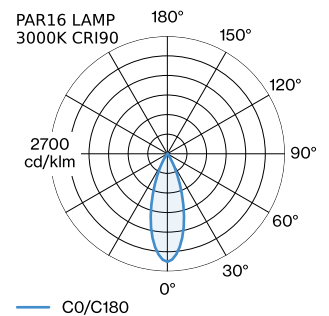

PROJEKT

TYP

NOTIZEN

ANZAHL

DATUM

Pendelleuchte aus Aluminium; Oberfläche Gold + Mattschwarz
 nasslackiert; matte Oberflächenstruktur; inklusive Seilabhangung
 einstellbar max. 4000mm in Signal Schwarz; Lampensockel GU10;
 Lampentyp PAR16; max. 12W; 100 - 240 V; Schutzart IP20; Klasse 1;
 Baldachin nicht inkludiert;

ALLGEMEIN

Decke
 Abgehangt
 Gold + Mattschwarz
 IP20
 Innen
 CIE flux code: 94 98 100 100
 100

LED

Lampe PAR16
 Buchse GU10
 max. per socket 12.0 W
 CRI \geq 90

ELEKTRISCH

100 - 240 V
 Klasse 1

ABMESSUNGEN

Durchmesser 151 mm
 Hohle 125 mm
 0.3 kg

GEMESSENE LEUCHTMITTEL

PAR16 LAMP 3000K CRI90
 480 lm
 6.5 W

PAR16 LAMP 2700K CRI90
 460 lm
 6.5 W

LICHTVERTEILUNG

MONTAGEZUBEHÖR
Wand-Decken-Kabelhalterung

| Farbe | Ø-H (MM) | Artikelnummer |
|---------|----------|---------------|
| Weiß | 16-30 | 90019197 |
| Schwarz | 16-30 | 90019198 |