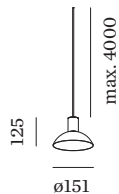

PROJEKT

TYP

NOTIZEN

ANZAHL

DATUM

Pendelleuchte aus Aluminium; Oberfläche Gold + Mattschwarz
nasslackiert; matte Oberflächenstruktur; inklusive Seilabhangung
einstellbar max. 4000mm in Signal Schwarz; Lampensockel GU10;
Lampentyp PAR16; max. 12W; 100 - 240 V; Schutzart IP20; Klasse 1;
Baldachin nicht inkludiert;

ALLGEMEIN

Decke
Abgehangt
Gold + Mattschwarz
IP20
Innen
CIE flux code: 94 98 100 100
100

LED

Lampe PAR16
Buchse GU10
max. per socket 12.0 W
CRI $\geq$ 90

ELEKTRISCH

100 - 240 V
Klasse 1

ABMESSUNGEN

Durchmesser 151 mm
Hohle 125 mm
0.3 kg

GEMESSENE LEUCHTMITTEL

PAR16 LAMP 3000K CRI90
480 lm
6.5 W

PAR16 LAMP 2700K CRI90
460 lm
6.5 W

LICHTVERTEILUNG