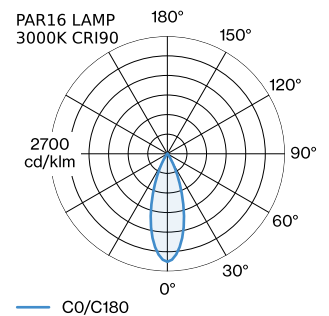

DATUM

---

Pendelleuchte aus Aluminium; Oberfläche Gold nasslackiert; matte Oberflächenstruktur; inklusive Seilabhängung einstellbar max. 4000mm in Signal Schwarz; Lampensockel GU10; Lampentyp PAR16; max. 12W; 100 - 240 V; Schutzart IP20; Klasse 1; Baldachin nicht inkludiert;

**LED**

Lampe PAR16  
 Buchse GU10  
 max. per socket 12.0 W  
 CRI ≥ 90

**ELEKTRISCH**

100 - 240 V  
 Klasse 1

**ABMESSUNGEN**

Durchmesser 151 mm  
 Höhe 125 mm  
 0.3 kg

**LICHTVERTEILUNG**

**MONTAGEZUBEHÖR**
**Wand-Decken-Kabelhalterung**

**Wandhalterung**

Typ	Farbe	Ø-H (MM)	Artikelnummer
für 1 Leuchte	Weiß	82-32	90019195
für 1 Leuchte	Schwarz	82-32	90019196

**OPTISCHES ZUBEHÖR**

[287720GG0] Die technischen Daten stellen Nennwerte für eine Umgebungstemperatur von 25°C dar. Die Datenwerte für den Lichtstrom unterliegen zunächst einer Toleranz von +/- 10 %, jene für die elektrische Anschlussleistung unterliegen zunächst einer Toleranz von +/- 10 % und jene für die Farbtemperatur unterliegen zunächst einer Toleranz von +/- 150 K. Für Tipp- oder Druckfehler wird keine Haftung übernommen. Es gelten die Allgemeinen Geschäftsbedingungen von Wever & Ducre BV.