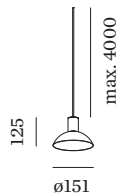

PROJEKT

TYP

NOTIZEN

ANZAHL

DATUM

Pendelleuchte aus Aluminium; Oberfläche Gold nasslackiert; matte Oberflächenstruktur; inklusive Seilabhängung einstellbar max. 4000mm in Signal Schwarz; Lampensockel GU10; Lampentyp PAR16; max. 12W; 100 - 240 V; Schutzart IP20; Klasse 1; Baldachin nicht inkludiert;

ALLGEMEIN

Decke
Abgehängt
Gold
IP20
Innen
CIE flux code: 94 98 100 100 100

GEMESSENE LEUCHTMITTEL

PAR16 LAMP 3000K CRI90
480 lm
6.5 W

PAR16 LAMP 2700K CRI90
460 lm
6.5 W

LED

Lampe PAR16
Buchse GU10
max. per socket 12.0 W
CRI ≥ 90

ELEKTRISCH

100 - 240 V
Klasse 1

ABMESSUNGEN

Durchmesser 151 mm
Höhe 125 mm
0.3 kg

LICHTVERTEILUNG