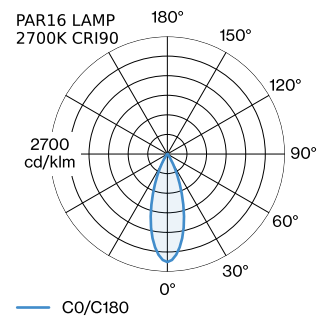

DATUM

---

Pendelleuchte aus Aluminium; Oberfläche Gold nasslackiert; matte Oberflächenstruktur; inklusive Seilabhängung einstellbar max. 4000mm in Signal Schwarz; Lampensockel GU10; Lampentyp PAR16; max. 12W; 100 - 240 V; Schutzart IP20; Klasse 1; Baldachin nicht inkludiert;

**LED**

Lampe PAR16  
 Buchse GU10  
 max. per socket 12.0 W  
 CRI ≥ 90

**ELEKTRISCH**

100 - 240 V  
 Klasse 1

**ABMESSUNGEN**

Durchmesser 151 mm  
 Höhe 125 mm  
 0.3 kg

**LICHTVERTEILUNG**

**MONTAGEZUBEHÖR**
**Wand-Decken-Kabelhalterung**

**Wandhalterung**

Typ	Farbe	Ø-H (MM)	Artikelnummer
für 1 Leuchte	Weiß	82-32	90019195
für 1 Leuchte	Schwarz	82-32	90019196

**OPTISCHES ZUBEHÖR**

[287720GG0] Die technischen Daten stellen Nennwerte für eine Umgebungstemperatur von 25°C dar. Die Datenwerte für den Lichtstrom unterliegen zunächst einer Toleranz von +/- 10 %, jene für die elektrische Anschlussleistung unterliegen zunächst einer Toleranz von +/- 10 % und jene für die Farbtemperatur unterliegen zunächst einer Toleranz von +/- 150 K. Für Tipp- oder Druckfehler wird keine Haftung übernommen. Es gelten die Allgemeinen Geschäftsbedingungen von Wever & Ducre BV.