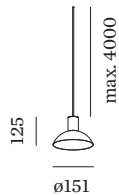

PROJEKT

TYP

NOTIZEN

ANZAHL

DATUM

Pendelleuchte aus Aluminium; Oberfläche Mattweiß nasslackiert; matte Oberflächenstruktur; inklusive Seilabhängung einstellbar max. 4000mm in Reinweiß; Lampensockel GU10; Lampentyp PAR16; max. 12W; 100 - 240 V; Schutzart IP20; Klasse 1; Baldachin nicht inkludiert;

ALLGEMEIN

Decke
Abgehängt
Mattweiß
IP20
Innen
CIE flux code: 94 98 100 100 100

GEMESSENE LEUCHTMITTEL

PAR16 LAMP 2700K CRI90
505 lm
6.5 W

PAR16 LAMP 3000K CRI90
550 lm
6.5 W

LED

Lampe PAR16
Buchse GU10
max. per socket 12.0 W
CRI $\geq$ 90

ELEKTRISCH

100 - 240 V
Klasse 1

ABMESSUNGEN

Durchmesser 151 mm
Höhe 125 mm
0.3 kg

LICHTVERTEILUNG