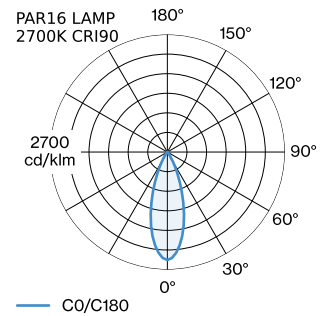

PROJEKT

TYP

NOTIZEN

ANZAHL

DATUM

Pendelleuchte aus Aluminium; Oberfläche Mattweiß nasslackiert; matte Oberflächenstruktur; inklusive Seilabhängung einstellbar max. 4000mm in Reinweiß; Lampensockel GU10; Lampentyp PAR16; max. 12W; 100 - 240 V; Schutzart IP20; Klasse 1; Baldachin nicht inkludiert;

ALLGEMEIN

Decke
 Abgehängt
 Mattweiß
 IP20
 Innen
 CIE flux code: 94 98 100 100 100

GEMESSENE LEUCHTMITTEL

PAR16 LAMP 2700K CRI90
 505 lm
 6.5 W

PAR16 LAMP 3000K CRI90
 550 lm
 6.5 W

LED

Lampe PAR16
 Buchse GU10
 max. per socket 12.0 W
 CRI \geq 90

ELEKTRISCH

100 - 240 V
 Klasse 1

ABMESSUNGEN

Durchmesser 151 mm
 Höhe 125 mm
 0.3 kg

LICHTVERTEILUNG

MONTAGEZUBEHÖR
Wand-Decken-Kabelhalterung

Farbe	Ø-H (MM)	Artikelnummer
Weiß	16-30	90019197
Schwarz	16-30	90019198

Wandhalterung

Typ	Farbe	Ø-H (MM)	Artikelnummer
für 1 Leuchte	Weiß	82-32	90019195
für 1 Leuchte	Schwarz	82-32	90019196

OPTISCHES ZUBEHÖR

[287720WWO] Die technischen Daten stellen Nennwerte für eine Umgebungstemperatur von 25°C dar. Die Datenwerte für den Lichtstrom unterliegen zunächst einer Toleranz von +/- 10 %, jene für die elektrische Anschlussleistung unterliegen zunächst einer Toleranz von +/- 10 % und jene für die Farbtemperatur unterliegen zunächst einer Toleranz von +/- 150 K. Für Tipp- oder Druckfehler wird keine Haftung übernommen. Es gelten die Allgemeinen Geschäftsbedingungen von Wever & Ducre BV.