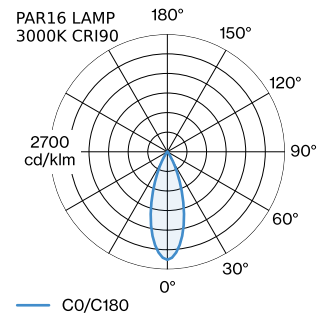

PROJEKT

TYP

NOTIZEN

ANZAHL

DATUM

Pendelleuchte aus Aluminium; Oberfläche Mattweiß nasslackiert; matte Oberflächenstruktur; inklusive Seilabhängung einstellbar max. 4000mm in Reinweiß; Lampensockel GU10; Lampentyp PAR16; max. 12W; 100 - 240 V; Schutzart IP20; Klasse 1; Baldachin nicht inkludiert;

ALLGEMEIN

Decke
 Abgehängt
 Mattweiß
 IP20
 Innen
 CIE flux code: 94 98 100 100 100

GEMESSENE LEUCHTMITTEL

PAR16 LAMP 2700K CRI90
 505 lm
 6.5 W

PAR16 LAMP 3000K CRI90
 550 lm
 6.5 W

LED

Lampe PAR16
 Buchse GU10
 max. per socket 12.0 W
 CRI \geq 90

ELEKTRISCH

100 - 240 V
 Klasse 1

ABMESSUNGEN

Durchmesser 151 mm
 Höhe 125 mm
 0.3 kg

LICHTVERTEILUNG

MONTAGEZUBEHÖR
Wand-Decken-Kabelhalterung

Farbe	Ø-H (MM)	Artikelnummer
Weiß	16-30	90019197
Schwarz	16-30	90019198

Wandhalterung

Typ	Farbe	Ø-H (MM)	Artikelnummer
für 1 Leuchte	Weiß	82-32	90019195
für 1 Leuchte	Schwarz	82-32	90019196

OPTISCHES ZUBEHÖR

[287720WWO] Die technischen Daten stellen Nennwerte für eine Umgebungstemperatur von 25°C dar. Die Datenwerte für den Lichtstrom unterliegen zunächst einer Toleranz von +/- 10 %, jene für die elektrische Anschlussleistung unterliegen zunächst einer Toleranz von +/- 10 % und jene für die Farbtemperatur unterliegen zunächst einer Toleranz von +/- 150 K. Für Tipp- oder Druckfehler wird keine Haftung übernommen. Es gelten die Allgemeinen Geschäftsbedingungen von Wever & Ducre BV.