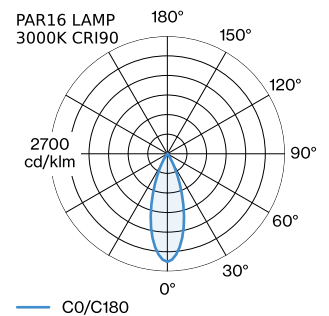

**LED**

Lampe PAR16  
Buchse GU10  
max. per socket 12.0 W  
CRI ≥ 90

**ELEKTRISCH**

100 - 240 V  
Klasse 1

**ABMESSUNGEN**

Durchmesser 250 mm  
Hohle 125 mm  
0.41 kg

**LICHTVERTEILUNG**

<sup>a</sup> Es kann aus produktionstechnischen Grunden zu Farbabweichungen kommen.

Weiß

Silber

Silber

**Ø-H (MM)**

50-60

50-60

50-60

50-60