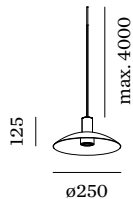

ALLGEMEIN

Decke
Abgehangt
Mattschwarz
RAL 9005 ^a
IP20
Innen
CIE flux code: 94 98 100 100 100

GEMESSENE LEUCHTMITTEL

PAR16 LAMP 2700K CRI90
460 lm
6.5 W

PAR16 LAMP 3000K CRI90
480 lm
6.5 W

LED

Lampe PAR16
Buchse GU10
max. per socket 12.0 W
CRI ≥ 90

ELEKTRISCH

100 - 240 V
Klasse 1

ABMESSUNGEN

Durchmesser 250 mm
Hohle 125 mm
0.41 kg