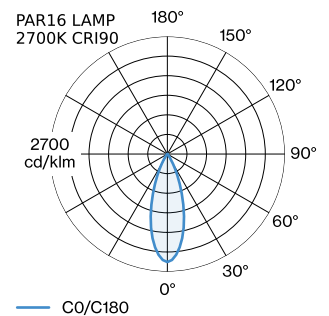

DATUM

---

Pendelleuchte aus Aluminium; Oberfläche Mattschwarz nasslackiert; matte Oberflächenstruktur; RAL 9005; inklusive Seilabhangung einstellbar max. 4000mm in Signal Schwarz; Lampensockel GU10; Lampentyp PAR16; max. 12W; 100 - 240 V; Schutzart IP20; Klasse 1; Baldachin nicht inkludiert;

**LED**

Lampe PAR16  
Buchse GU10  
max. per socket 12.0 W  
CRI ≥ 90

**ELEKTRISCH**

100 - 240 V  
Klasse 1

**ABMESSUNGEN**

Durchmesser 250 mm  
Hohle 125 mm  
0.41 kg

**LICHTVERTEILUNG**

<sup>a</sup> Es kann aus produktionstechnischen Grunden zu Farbabweichungen kommen.

Weiß

Silber

Silber

**Ø-H (MM)**

50-60

50-60

50-60

50-60