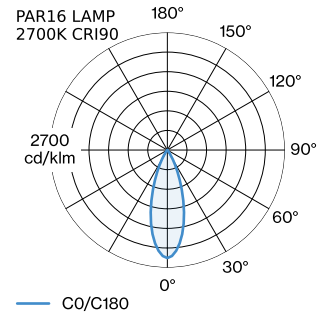

DATUM

---

Pendelleuchte aus Aluminium; Oberfläche Mattschwarz + Gold  
nasslackiert; matte Oberflächenstruktur; inklusive Seilabhangung  
einstellbar max. 4000mm in Signal Schwarz; Lampensockel GU10;  
Lampentyp PAR16; max. 12W; 100 - 240 V; Schutzart IP20; Klasse 1;  
Baldachin nicht inkludiert;

**LED**

Lampe PAR16  
Buchse GU10  
max. per socket 12.0 W  
CRI ≥ 90

**ELEKTRISCH**

100 - 240 V  
Klasse 1

**ABMESSUNGEN**

Durchmesser 250 mm  
Hohle 125 mm  
0.41 kg

**LICHTVERTEILUNG**

**MONTAGEZUBEHÖR**
**Wand-Decken-Kabelhalterung**