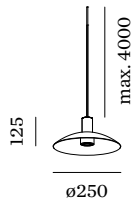

DATUM

---

Pendelleuchte aus Aluminium; Oberfläche Mattschwarz + Gold  
nasslackiert; matte Oberflächenstruktur; inklusive Seilabhangung  
einstellbar max. 4000mm in Signal Schwarz; Lampensockel GU10;  
Lampentyp PAR16; max. 12W; 100 - 240 V; Schutzart IP20; Klasse 1;  
Baldachin nicht inkludiert;

**LED**

Lampe PAR16  
Buchse GU10  
max. per socket 12.0 W  
CRI ≥ 90

**ELEKTRISCH**

100 - 240 V  
Klasse 1

**ABMESSUNGEN**

Durchmesser 250 mm  
Hohle 125 mm  
0.41 kg

**LICHTVERTEILUNG**

**MONTAGEZUBEHÖR**
**Wand-Decken-Kabelhalterung**