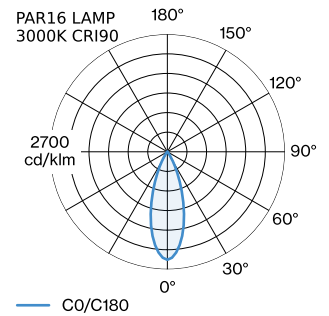

DATUM

---

Pendelleuchte aus Aluminium; Oberfläche Mattschwarz + Gold  
nasslackiert; matte Oberflächenstruktur; inklusive Seilabhangung  
einstellbar max. 4000mm in Signal Schwarz; Lampensockel GU10;  
Lampentyp PAR16; max. 12W; 100 - 240 V; Schutzart IP20; Klasse 1;  
Baldachin nicht inkludiert;

**LED**

Lampe PAR16  
Buchse GU10  
max. per socket 12.0 W  
CRI ≥ 90

**ELEKTRISCH**

100 - 240 V  
Klasse 1

**ABMESSUNGEN**

Durchmesser 250 mm  
Hohle 125 mm  
0.41 kg

**LICHTVERTEILUNG**

**MONTAGEZUBEHÖR**
**Wand-Decken-Kabelhalterung**