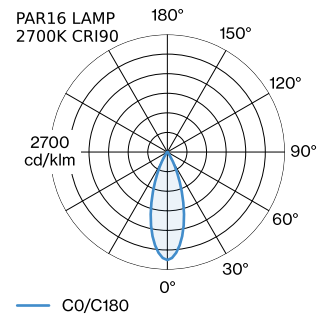

DATUM

---

Pendelleuchte aus Aluminium; Oberfläche Gold + Mattschwarz  
 nasslackiert; matte Oberflächenstruktur; inklusive Seilabhangung  
 einstellbar max. 4000mm in Signal Schwarz; Lampensockel GU10;  
 Lampentyp PAR16; max. 12W; 100 - 240 V; Schutzart IP20; Klasse 1;  
 Baldachin nicht inkludiert;

100 - 240 V  
 Klasse 1

**ABMESSUNGEN**

Durchmesser 250 mm  
 Hohle 125 mm  
 0.41 kg

**GEMESSENE LEUCHTMITTEL**

PAR16 LAMP 2700K CRI90  
 460 lm  
 6.5 W

PAR16 LAMP 3000K CRI90  
 480 lm  
 6.5 W

**LICHTVERTEILUNG**