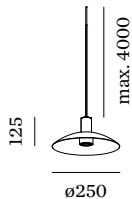

DATUM

---

Pendelleuchte aus Aluminium; Oberfläche Gold + Mattschwarz  
 nasslackiert; matte Oberflächenstruktur; inklusive Seilabhangung  
 einstellbar max. 4000mm in Signal Schwarz; Lampensockel GU10;  
 Lampentyp PAR16; max. 12W; 100 - 240 V; Schutzart IP20; Klasse 1;  
 Baldachin nicht inkludiert;

100 - 240 V  
 Klasse 1

**ABMESSUNGEN**

Durchmesser 250 mm  
 Hohle 125 mm  
 0.41 kg

**GEMESSENE LEUCHTMITTEL**

PAR16 LAMP 2700K CRI90  
 460 lm  
 6.5 W

PAR16 LAMP 3000K CRI90  
 480 lm  
 6.5 W

**LICHTVERTEILUNG**