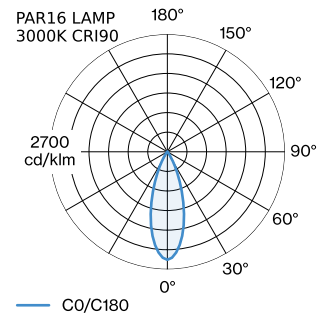

DATUM

---

Pendelleuchte aus Aluminium; Oberfläche Gold + Mattschwarz  
 nasslackiert; matte Oberflächenstruktur; inklusive Seilabhangung  
 einstellbar max. 4000mm in Signal Schwarz; Lampensockel GU10;  
 Lampentyp PAR16; max. 12W; 100 - 240 V; Schutzart IP20; Klasse 1;  
 Baldachin nicht inkludiert;

100 - 240 V  
 Klasse 1

**ABMESSUNGEN**

Durchmesser 250 mm  
 Hohle 125 mm  
 0.41 kg

**GEMESSENE LEUCHTMITTEL**

PAR16 LAMP 2700K CRI90  
 460 lm  
 6.5 W

PAR16 LAMP 3000K CRI90  
 480 lm  
 6.5 W

**LICHTVERTEILUNG**