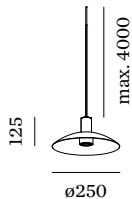

PROJEKT

TYP

NOTIZEN

ANZAHL

DATUM

Pendelleuchte aus Aluminium; Oberfläche Gold nasslackiert; matte Oberflächenstruktur; inklusive Seilabhängung einstellbar max. 4000mm in Signal Schwarz; Lampensockel GU10; Lampentyp PAR16; max. 12W; 100 - 240 V; Schutzart IP20; Klasse 1; Baldachin nicht inkludiert;

ELEKTRISCH

100 - 240 V
 Klasse 1

ABMESSUNGEN

Durchmesser 250 mm
 Höhe 125 mm
 0.41 kg

LICHTVERTEILUNG

MONTAGEZUBEHÖR
Wand-Decken-Kabelhalterung

Farbe	Ø-H (MM)	Artikelnummer
Weiß	16-30	90019197
Schwarz	16-30	90019198