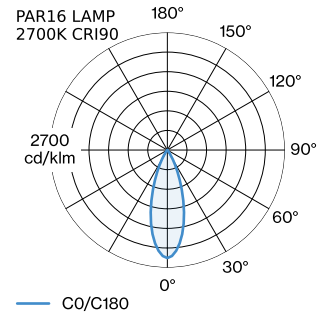

PROJEKT

TYP

NOTIZEN

ANZAHL

DATUM

Pendelleuchte aus Aluminium; Oberfläche Gold nasslackiert; matte Oberflächenstruktur; inklusive Seilabhängung einstellbar max. 4000mm in Signal Schwarz; Lampensockel GU10; Lampentyp PAR16; max. 12W; 100 - 240 V; Schutzart IP20; Klasse 1; Baldachin nicht inkludiert;

ALLGEMEIN

Decke
 Abgehängt
 Gold
 IP20
 Innen
 CIE flux code: 94 98 100 100 100

GEMESSENE LEUCHTMITTEL

PAR16 LAMP 3000K CRI90
 480 lm
 6.5 W

PAR16 LAMP 2700K CRI90
 460 lm
 6.5 W

LED

Lampe PAR16
 Buchse GU10
 max. per socket 12.0 W
 CRI ≥ 90

ELEKTRISCH

100 - 240 V
 Klasse 1

ABMESSUNGEN

Durchmesser 250 mm
 Höhe 125 mm
 0.41 kg

LICHTVERTEILUNG

MONTAGEZUBEHÖR
Wand-Decken-Kabelhalterung

Farbe	Ø-H (MM)	Artikelnummer
Weiß	16-30	90019197
Schwarz	16-30	90019198