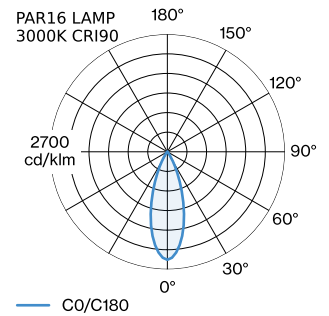

PROJEKT

TYP

NOTIZEN

ANZAHL

DATUM

Pendelleuchte aus Aluminium; Oberfläche Gold nasslackiert; matte Oberflächenstruktur; inklusive Seilabhängung einstellbar max. 4000mm in Signal Schwarz; Lampensockel GU10; Lampentyp PAR16; max. 12W; 100 - 240 V; Schutzart IP20; Klasse 1; Baldachin nicht inkludiert;

ALLGEMEIN

Decke
 Abgehängt
 Gold
 IP20
 Innen
 CIE flux code: 94 98 100 100 100

GEMESSENE LEUCHTMITTEL

PAR16 LAMP 3000K CRI90
 480 lm
 6.5 W

PAR16 LAMP 2700K CRI90
 460 lm
 6.5 W

LED

Lampe PAR16
 Buchse GU10
 max. per socket 12.0 W
 CRI ≥ 90

ELEKTRISCH

100 - 240 V
 Klasse 1

ABMESSUNGEN

Durchmesser 250 mm
 Höhe 125 mm
 0.41 kg

LICHTVERTEILUNG

MONTAGEZUBEHÖR
Wand-Decken-Kabelhalterung

Farbe	Ø-H (MM)	Artikelnummer
Weiß	16-30	90019197
Schwarz	16-30	90019198

Wandhalterung

Typ	Farbe	Ø-H (MM)	Artikelnummer
für 1 Leuchte	Weiß	82-32	90019195
für 1 Leuchte	Schwarz	82-32	90019196

ELEKTRISCHES ZUBEHÖR

[287820GG0] Die technischen Daten stellen Nennwerte für eine Umgebungstemperatur von 25°C dar. Die Datenwerte für den Lichtstrom unterliegen zunächst einer Toleranz von +/- 10 %, jene für die elektrische Anschlussleistung unterliegen zunächst einer Toleranz von +/- 10 % und jene für die Farbtemperatur unterliegen zunächst einer Toleranz von +/- 150 K. Für Tipp- oder Druckfehler wird keine Haftung übernommen. Es gelten die Allgemeinen Geschäftsbedingungen von Wever & Ducre BV.