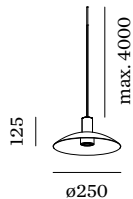

PROJEKT

TYP

NOTIZEN

ANZAHL

DATUM

Pendelleuchte aus Aluminium; Oberfläche Mattweiß + Gold
nasslackiert; matte Oberflächenstruktur; inklusive Seilabhangung
einstellbar max. 4000mm in Reinwei; Lampensockel GU10;
Lampentyp PAR16; max. 12W; 100 - 240 V; Schutzart IP20; Klasse 1;
Baldachin nicht inkludiert;

ELEKTRISCH

100 - 240 V
Klasse 1

ABMESSUNGEN

Durchmesser 250 mm
Hohle 125 mm
0.41 kg

LICHTVERTEILUNG

MONTAGEZUBEHÖR
Wand-Decken-Kabelhalterung

Farbe	Ø-H (MM)	Artikelnummer
Weiß	16-30	90019197
Schwarz	16-30	90019198