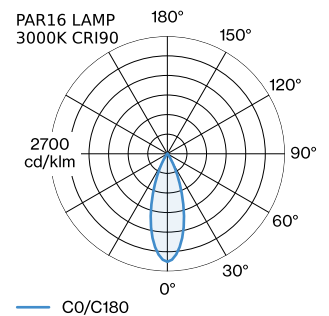

PROJEKT

TYP

NOTIZEN

ANZAHL

DATUM

Pendelleuchte aus Aluminium; Oberfläche Mattweiß + Gold
nasslackiert; matte Oberflächenstruktur; inklusive Seilabhangung
einstellbar max. 4000mm in Reinwei; Lampensockel GU10;
Lampentyp PAR16; max. 12W; 100 - 240 V; Schutzart IP20; Klasse 1;
Baldachin nicht inkludiert;

ALLGEMEIN

Decke
Abgehangt
Mattwei + Gold
IP20
Innen
CIE flux code: 94 98 100 100
100

GEMESSENE LEUCHTMITTEL

PAR16 LAMP 3000K CRI90
550 lm
6.5 W

PAR16 LAMP 2700K CRI90
505 lm
6.5 W

LED

Lampe PAR16
Buchse GU10
max. per socket 12.0 W
CRI ≥ 90

ELEKTRISCH

100 - 240 V
Klasse 1

ABMESSUNGEN

Durchmesser 250 mm
Hohle 125 mm
0.41 kg

LICHTVERTEILUNG

MONTAGEZUBEHÖR
Wand-Decken-Kabelhalterung

Farbe	Ø-H (MM)	Artikelnummer
Weiß	16-30	90019197
Schwarz	16-30	90019198