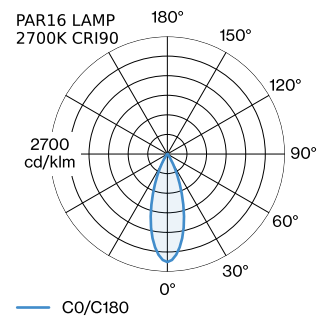

PROJEKT

TYP

NOTIZEN

ANZAHL

DATUM

Pendelleuchte aus Aluminium; Oberfläche Mattweiß + Gold
nasslackiert; matte Oberflächenstruktur; inklusive Seilabhangung
einstellbar max. 4000mm in Reinwei; Lampensockel GU10;
Lampentyp PAR16; max. 12W; 100 - 240 V; Schutzart IP20; Klasse 1;
Baldachin nicht inkludiert;

ALLGEMEIN

Decke
Abgehangt
Mattwei + Gold
IP20
Innen
CIE flux code: 94 98 100 100
100

GEMESSENE LEUCHTMITTEL

PAR16 LAMP 3000K CRI90
550 lm
6.5 W

PAR16 LAMP 2700K CRI90
505 lm
6.5 W

LED

Lampe PAR16
Buchse GU10
max. per socket 12.0 W
CRI ≥ 90

ELEKTRISCH

100 - 240 V
Klasse 1

ABMESSUNGEN

Durchmesser 250 mm
Hohle 125 mm
0.41 kg

LICHTVERTEILUNG

MONTAGEZUBEHÖR
Wand-Decken-Kabelhalterung

Farbe	Ø-H (MM)	Artikelnummer
Weiß	16-30	90019197
Schwarz	16-30	90019198