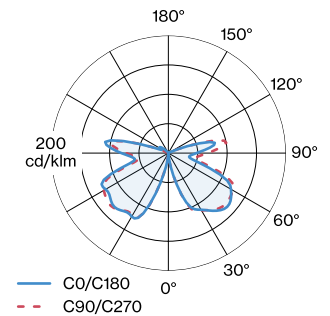

PROJEKT

TYP

NOTIZEN

ANZAHL

DATUM

Runde Decken-/Wandanbauleuchte aus Aluminium; Oberfläche Mattschwarz + Hellgold; pulverbeschichtet; matte Oberflächenstruktur; Schirm: einseitig reflektierende Aluminiumverbundplatte; Lampensockel E27; Lampentyp A60; max. 15W; 220 - 240 V; Schutzart IP20; Klasse 1; Leuchtmittel nicht inbegriffen;

ALLGEMEIN

Decke / Wand
 Aufbau
 Mattschwarz + Hellgold
 IP20
 Innen
 CIE flux code: 27 61 86 75 80

GEMESSENES LEUCHTMITTEL

Goldspiegel
 9003E142
 370 lm
 5.2 W

LED

Lampe G95
 Buchse E27
 max. per socket 15.0 W
 2700 K
 CRI ≥ 90

ELEKTRISCH

220 - 240 V
 Klasse 1

ABMESSUNGEN

Durchmesser 450 mm
 Höhe 78 mm
 1 kg

LICHTVERTEILUNG

LEUCHTMITTEL

G95 LED Lampe

Typ	Farbe	Ø-H (MM)	Artikelnummer
2700K E27	Goldspiegel	94-136	9003E142
2200K E27	Goldspiegel	96-138	9003E156
2700K E27	Silberspiegel	94-136	9003E157