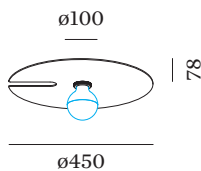

PROJEKT

TYP

NOTIZEN

ANZAHL

DATUM

Runde Decken-/Wandanbauleuchte aus Aluminium; Oberfläche Mattschwarz + Hellgold; pulverbeschichtet; matte Oberflächenstruktur; Schirm: einseitig reflektierende Aluminiumverbundplatte; Lampensockel E27; Lampentyp A60; max. 15W; 220 - 240 V; Schutzart IP20; Klasse 1; Leuchtmittel nicht inbegriffen;

ALLGEMEIN

Decke / Wand
 Aufbau
 Mattschwarz + Hellgold
 IP20
 Innen
 CIE flux code: 27 61 86 75 80

GEMESSENES LEUCHTMITTEL

Goldspiegel
 9003E142
 370 lm
 5.2 W

LED

Lampe G95
 Buchse E27
 max. per socket 15.0 W
 2700 K
 CRI ≥ 90

ELEKTRISCH

220 - 240 V
 Klasse 1

ABMESSUNGEN

Durchmesser 450 mm
 Höhe 78 mm
 1 kg

LICHTVERTEILUNG

LEUCHTMITTEL

G95 LED Lampe

Typ	Farbe	Ø-H (MM)	Artikelnummer
2700K E27	Goldspiegel	94-136	9003E142
2200K E27	Goldspiegel	96-138	9003E156
2700K E27	Silberspiegel	94-136	9003E157