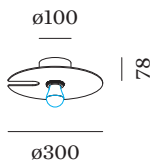

PROJEKT

TYP

NOTIZEN

ANZAHL

DATUM

Runde Decken-/Wandanbauleuchte aus Aluminium; Oberfläche Mattschwarz + Hellgold; pulverbeschichtet; matte Oberflächenstruktur; Schirm: einseitig reflektierende Aluminiumverbundplatte; Lampensockel E27; Lampentyp A60; max. 15W; 220 - 240 V; Schutzart IP20; Klasse 1; Leuchtmittel nicht inbegriffen;

ALLGEMEIN

Decke / Wand
 Aufbau
 Mattschwarz + Hellgold
 IP20
 Innen
 CIE flux code: 27 61 86 75 80

GEMESSENES LEUCHTMITTEL

Goldspiegel
 9003E139
 395 lm
 5 W

LED

Lampe A60
 Buchse E27
 max. per socket 15.0 W
 2700 K
 CRI ≥ 90

ELEKTRISCH

220 - 240 V
 Klasse 1

ABMESSUNGEN

Durchmesser 300 mm
 Höhe 78 mm
 0.7 kg

LICHTVERTEILUNG

LEUCHTMITTEL

A60 LED Lampe

Typ	Farbe	Ø-H (MM)	Artikelnummer
2700K E27	Goldspiegel	60-108	9003E139
2700K E27	Silberspiegel	60-108	9003E140