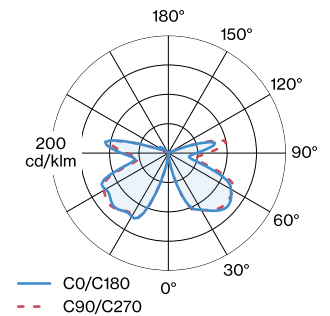

PROJEKT

TYP

NOTIZEN

ANZAHL

DATUM

Runde Decken-/Wandanbauleuchte aus Aluminium; Oberfläche Mattschwarz + Hellgold; pulverbeschichtet; matte Oberflächenstruktur; Schirm: einseitig reflektierende Aluminiumverbundplatte; Lampensockel E27; Lampentyp A60; max. 15W; 220 - 240 V; Schutzart IP20; Klasse 1; Leuchtmittel nicht inbegriffen;

ALLGEMEIN

Decke / Wand
 Aufbau
 Mattschwarz + Hellgold
 IP20
 Innen
 CIE flux code: 27 61 86 75 80

GEMESSENES LEUCHTMITTEL

Goldspiegel
 9003E139
 395 lm
 5 W

LED

Lampe A60
 Buchse E27
 max. per socket 15.0 W
 2700 K
 CRI ≥ 90

ELEKTRISCH

220 - 240 V
 Klasse 1

ABMESSUNGEN

Durchmesser 300 mm
 Höhe 78 mm
 0.7 kg

LICHTVERTEILUNG

LEUCHTMITTEL

A60 LED Lampe

Typ	Farbe	Ø-H (MM)	Artikelnummer
2700K E27	Goldspiegel	60-108	9003E139
2700K E27	Silberspiegel	60-108	9003E140