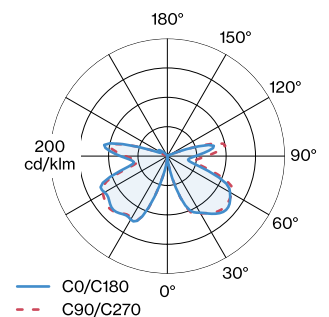

PROJEKT

TYP

NOTIZEN

ANZAHL

DATUM

Runde Decken-/Wandanbauleuchte aus Aluminium; Oberfläche Mattschwarz + Schwarz-Chrom; pulverbeschichtet; matte Oberflächenstruktur; Schirm: einseitig reflektierende Aluminiumverbundplatte; Lampensockel E27; Lampentyp A60; max. 15W; 220 - 240 V; Schutzart IP20; Klasse 1; Leuchtmittel nicht inbegriffen;

ALLGEMEIN

Decke / Wand
 Aufbau
 Mattschwarz + Schwarz-Chrom
 IP20
 Innen
 CIE flux code: 27 61 86 75 80

GEMESSENES LEUCHTMITTEL

Goldspiegel
 9003E139
 395 lm
 5 W

LED

Lampe A60
 Buchse E27
 max. per socket 15.0 W
 2700 K
 CRI ≥ 90

ELEKTRISCH

220 - 240 V
 Klasse 1

ABMESSUNGEN

Durchmesser 300 mm
 Höhe 78 mm
 0.7 kg

LICHTVERTEILUNG

LEUCHTMITTEL

A60 LED Lampe

Typ	Farbe	Ø-H (MM)	Artikelnummer
2700K E27	Goldspiegel	60-108	9003E139
2700K E27	Silberspiegel	60-108	9003E140