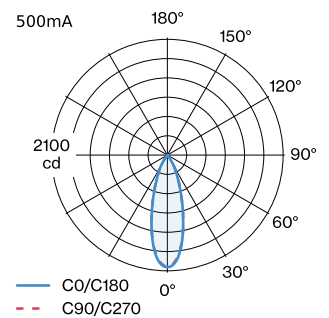

PROJEKT

TYP

NOTIZEN

ANZAHL

DATUM

Rechteckiges Deckeneinbaudownlight aus Aluminiumdruckguss; Gehäuse Mattschwarz pulverbeschichtet; matte Oberflächenstruktur; mit Reflektor in Mattschwarz nasslackiert; mattfeine Textur; werkzeuglose Montage mittels Drahtfedern; geeignet für Deckenstärken von 4-25 mm; Einbautiefe 60 mm; mit COB (Chip on Board) Technologie für höchste Effizienz; Lichtfarbe 2700 K; Binning initial MacAdam ≤ 2 SDCM; CRI ≥ 90 ; Schutzart IP20; Klasse 3; IC-bewertet; UGR ≤ 16 ; Treiber nicht inbegriffen; Lichtquelle durch Wever & Ducré oder Fachleute mit ausdrücklicher Genehmigung austauschbar;

ALLGEMEIN

Decke
 Einbau
 Mattschwarz
 RAL 9005 ^a
 IP20
 IC-bewertet
 Innen
 CIE flux code: 98 99 100 100 100

GEMESSENER TREIBER

500mA
 770 lm
 11.5 W

LED

2700 K
 CRI ≥ 90
 L70 / 55000h
 initial MacAdam ≤ 2 SDCM

LICHTVERTEILUNG

OPTISCH

Standard
 Ausstrahlwinkel 32°

ELEKTRISCH

exkl. Treiber
 18 V
 Einsatz 8.6 W
 Klasse 3

ABMESSUNGEN

Länge 100 mm
 Breite 56 mm
 Höhe 43 mm
 0.16 kg
 Drahtfedern

AUSSCHNITT

Länge 93 mm
 Breite 50 mm
 min. Deckenstärke 4 mm
 max. Deckenstärke 25 mm
 Einbautiefe 60 mm

^a Es kann aus produktionstechnischen Gründen zu Farbabweichungen kommen.

KEGELDIAGRAMM

standard 32° 500mA

h (m)	E0° (lx)	ø (m)
1	2030	0.57
2	510	1.14
3	230	1.72
4	130	2.29
5	80	2.86