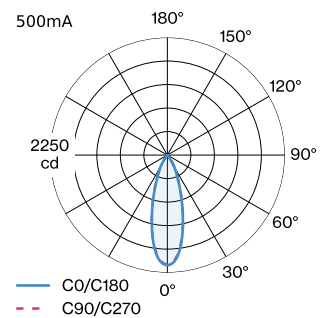

PROJEKT

TYP

NOTIZEN

ANZAHL

DATUM

Rechteckiges Deckeneinbaudownlight aus Aluminiumdruckguss; Gehäuse Mattschwarz pulverbeschichtet; matte Oberflächenstruktur; mit Reflektor in Mattschwarz nasslackiert; mattfeine Textur; werkzeuglose Montage mittels Drahtfedern; geeignet für Deckenstärken von 4-25 mm; Einbautiefe 60 mm; mit COB (Chip on Board) Technologie für höchste Effizienz; Lichtfarbe 3000 K; Binning initial MacAdam ≤ 2 SDCM; CRI ≥ 90 ; Schutzart IP20; Klasse 3; IC-bewertet; UGR ≤ 16 ; Treiber nicht inbegriffen; Lichtquelle durch Wever & Ducré oder Fachleute mit ausdrücklicher Genehmigung austauschbar;

ALLGEMEIN

Decke
 Einbau
 Mattschwarz
 RAL 9005 ^a
 IP20
 IC-bewertet
 Innen
 CIE flux code: 98 99 100 100 100

LED

3000 K
 CRI ≥ 90
 L70 / 55000h
 initial MacAdam ≤ 2 SDCM

OPTISCH

Standard
 Ausstrahlwinkel 32°

ELEKTRISCH

exkl. Treiber
 18 V
 Einsatz 8.6 W
 Klasse 3

ABMESSUNGEN

Länge 100 mm
 Breite 56 mm
 Höhe 43 mm
 0.16 kg
 Drahtfedern

AUSSCHNITT

Länge 93 mm
 Breite 50 mm
 min. Deckenstärke 4 mm
 max. Deckenstärke 25 mm
 Einbautiefe 60 mm

^a Es kann aus produktionstechnischen Gründen zu Farbabweichungen kommen.

GEMESSENER TREIBER

500mA
 795 lm
 11.5 W

LICHTVERTEILUNG

KEGELDIAGRAMM

standard 32° 500mA

h (m)	E0° (lx)	ø (m)
1	2100	0.57
2	530	1.14
3	230	1.72
4	130	2.29
5	80	2.86