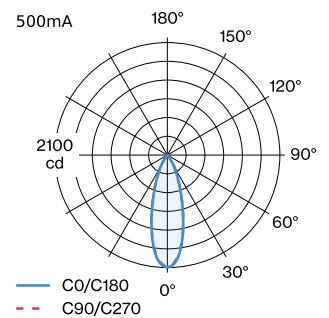

PROJEKT

TYP

NOTIZEN

ANZAHL

DATUM

Rechteckiges Deckeneinbaudownlight aus Aluminiumdruckguss; Gehäuse Mattschwarz pulverbeschichtet; matte Oberflächenstruktur; mit Reflektor in Gold nasslackiert; matt glatt; werkzeuglose Montage mittels Drahtfedern; geeignet für Deckenstärken von 4-25 mm; Einbautiefe 60 mm; mit COB (Chip on Board) Technologie für höchste Effizienz; Lichtfarbe 2700 K; Binning initial MacAdam ≤ 2 SDCM; CRI ≥ 90 ; Schutzart IP20; Klasse 3; IC-bewertet; UGR ≤ 16 ; Treiber nicht inbegriffen; Lichtquelle durch Wever & Ducré oder Fachleute mit ausdrücklicher Genehmigung austauschbar;

ALLGEMEIN

Decke
 Einbau
 Mattschwarz + Gold
 RAL 9005 ^a
 IP20
 IC-bewertet
 Innen
 CIE flux code: 98 99 100 100 100

GEMESSENER TREIBER

500mA
 790 lm
 11.5 W

LED

2700 K
 CRI ≥ 90
 L70 / 55000h
 initial MacAdam ≤ 2 SDCM

LICHTVERTEILUNG

OPTISCH

Standard
 Ausstrahlwinkel 32°

ELEKTRISCH

exkl. Treiber
 18 V
 Einsatz 8.6 W
 Klasse 3

ABMESSUNGEN

Länge 100 mm
 Breite 56 mm
 Höhe 43 mm
 0.16 kg
 Drahtfedern

AUSSCHNITT

Länge 93 mm
 Breite 50 mm
 min. Deckenstärke 4 mm
 max. Deckenstärke 25 mm
 Einbautiefe 60 mm

^a Es kann aus produktionstechnischen Gründen zu Farbabweichungen kommen.

KEGELDIAGRAMM

standard 32° 500mA

h (m)	E0° (lx)	ø (m)
1	2090	0.57
2	520	1.14
3	230	1.72
4	130	2.29
5	80	2.86