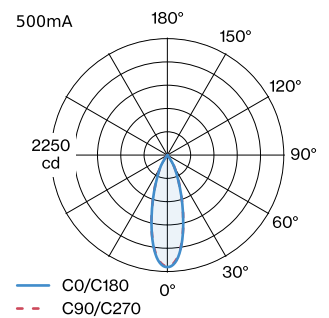

PROJEKT

TYP

NOTIZEN

ANZAHL

DATUM

Rechteckiges Deckeneinbaudownlight aus Aluminiumdruckguss; Gehäuse Mattschwarz pulverbeschichtet; matte Oberflächenstruktur; mit Reflektor in Gold nasslackiert; matt glatt; werkzeuglose Montage mittels Drahtfedern; geeignet für Deckenstärken von 4-25 mm; Einbautiefe 60 mm; mit COB (Chip on Board) Technologie für höchste Effizienz; Lichtfarbe 3000 K; Binning initial MacAdam ≤ 2 SDCM; CRI ≥ 90 ; Schutzart IP20; Klasse 3; IC-bewertet; UGR ≤ 16 ; Treiber nicht inbegriffen; Lichtquelle durch Wever & Ducré oder Fachleute mit ausdrücklicher Genehmigung austauschbar;

ALLGEMEIN

Decke
 Einbau
 Mattschwarz + Gold
 RAL 9005 ^a
 IP20
 IC-bewertet
 Innen
 CIE flux code: 98 99 100 100 100

GEMESSENER TREIBER

500mA
 820 lm
 11.5 W

LED

3000 K
 CRI ≥ 90
 L70 / 55000h
 initial MacAdam ≤ 2 SDCM

LICHTVERTEILUNG

OPTISCH

Standard
 Ausstrahlwinkel 32°

ELEKTRISCH

exkl. Treiber
 18 V
 Einsatz 8.6 W
 Klasse 3

ABMESSUNGEN

Länge 100 mm
 Breite 56 mm
 Höhe 43 mm
 0.16 kg
 Drahtfedern

AUSSCHNITT

Länge 93 mm
 Breite 50 mm
 min. Deckenstärke 4 mm
 max. Deckenstärke 25 mm
 Einbautiefe 60 mm

^a Es kann aus produktionstechnischen Gründen zu Farbabweichungen kommen.

KEGELDIAGRAMM

standard 32° 500mA

h (m)	E0° (lx)	ø (m)
1	2160	0.57
2	540	1.14
3	240	1.72
4	140	2.29
5	90	2.86