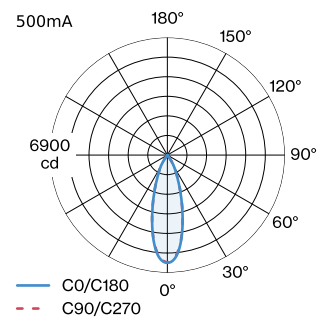

PROJEKT

TYP

NOTIZEN

ANZAHL

DATUM

Rechteckiges Deckeneinbaudownlight aus Aluminiumdruckguss; Gehäuse Mattschwarz pulverbeschichtet; matte Oberflächenstruktur; mit Reflektor in Mattschwarz nasslackiert; mattfeine Textur; werkzeuglose Montage mittels Drahtfedern; geeignet für Deckenstärken von 4-25 mm; Einbautiefe 60 mm; mit COB (Chip on Board) Technologie für höchste Effizienz; Lichtfarbe 3000 K; Binning initial MacAdam ≤ 2 SDCM; CRI ≥ 90 ; Schutzart IP20; Klasse 3; IC-bewertet; UGR ≤ 16 ; Treiber nicht inbegriffen; Lichtquelle durch Wever & Ducré oder Fachleute mit ausdrücklicher Genehmigung austauschbar;

ALLGEMEIN

Decke
 Einbau
 Mattschwarz
 RAL 9005 ^a
 IP20
 IC-bewertet
 Innen
 CIE flux code: 98 99 100 100 100

GEMESSENER TREIBER

500mA
 2390 lm
 25 W

LED

3000 K
 CRI ≥ 90
 L70 / 55000h
 initial MacAdam ≤ 2 SDCM

LICHTVERTEILUNG

OPTISCH

Standard
 Ausstrahlwinkel 32°

ELEKTRISCH

exkl. Treiber
 2 x 27 V
 Einsatz 25.0 W
 Klasse 3

ABMESSUNGEN

Länge 276 mm
 Breite 56 mm
 Höhe 43 mm
 0.4 kg
 Drahtfedern

AUSSCHNITT

Länge 269 mm
 Breite 50 mm
 min. Deckenstärke 4 mm
 max. Deckenstärke 25 mm
 Einbautiefe 60 mm

^a Es kann aus produktionstechnischen Gründen zu Farbabweichungen kommen.

KEGELDIAGRAMM

standard 32° 500mA

h (m)	E0° (lx)	ø (m)
1	6320	0.57
2	1580	1.14
3	700	1.72
4	390	2.29
5	250	2.86