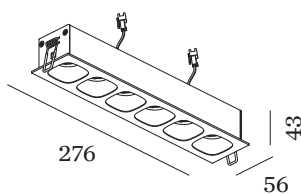

PROJEKT

TYP

NOTIZEN

ANZAHL

DATUM

Rechteckiges Deckeneinbaudownlight aus Aluminiumdruckguss; Gehäuse Mattschwarz pulverbeschichtet; matte Oberflächenstruktur; mit Reflektor in Mattschwarz nasslackiert; mattfeine Textur; werkzeuglose Montage mittels Drahtfedern; geeignet für Deckenstärken von 4-25 mm; Einbautiefe 60 mm; mit COB (Chip on Board) Technologie für höchste Effizienz; Lichtfarbe 3000 K; Binning initial MacAdam ≤ 2 SDCM; CRI ≥ 90 ; Schutzart IP20; Klasse 3; IC-bewertet; UGR ≤ 16 ; Treiber nicht inbegriffen; Lichtquelle durch Wever & Ducré oder Fachleute mit ausdrücklicher Genehmigung austauschbar;

LICHTVERTEILUNG

OPTISCH

Standard
 Ausstrahlwinkel 32°

ELEKTRISCH

exkl. Treiber
 2 x 27 V
 Einsatz 25.0 W
 Klasse 3

ABMESSUNGEN

Länge 276 mm
 Breite 56 mm
 Höhe 43 mm
 0.4 kg
 Drahtfedern

AUSSCHNITT

Länge 269 mm
 Breite 50 mm
 min. Deckenstärke 4 mm
 max. Deckenstärke 25 mm
 Einbautiefe 60 mm

^a Es kann aus produktionstechnischen Gründen zu Farbabweichungen kommen.

KEGELDIAGRAMM

standard 32° 500mA

h (m)	E0° (lx)	ø (m)
1	6320	0.57
2	1580	1.14
3	700	1.72
4	390	2.29
5	250	2.86