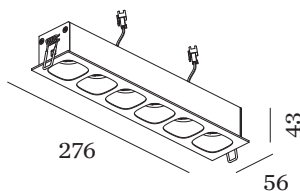

PROJEKT

TYP

NOTIZEN

ANZAHL

DATUM

Rechteckiges Deckeneinbaudownlight aus Aluminiumdruckguss; Gehäuse Mattschwarz pulverbeschichtet; matte Oberflächenstruktur; mit Reflektor in Gold nasslackiert; matt glatt; werkzeuglose Montage mittels Drahtfedern; geeignet für Deckenstärken von 4-25 mm; Einbautiefe 60 mm; mit COB (Chip on Board) Technologie für höchste Effizienz; Lichtfarbe 3000 K; Binning initial MacAdam ≤ 2 SDCM; CRI ≥ 90 ; Schutzart IP20; Klasse 3; IC-bewertet; UGR ≤ 16 ; Treiber nicht inbegriffen; Lichtquelle durch Wever & Ducré oder Fachleute mit ausdrücklicher Genehmigung austauschbar;

LICHTVERTEILUNG

OPTISCH

Standard
 Ausstrahlwinkel 32°

ELEKTRISCH

exkl. Treiber
 2 x 27 V
 Einsatz 25.0 W
 Klasse 3

ABMESSUNGEN

Länge 276 mm
 Breite 56 mm
 Höhe 43 mm
 0.4 kg
 Drahtfedern

AUSSCHNITT

Länge 269 mm
 Breite 50 mm
 min. Deckenstärke 4 mm
 max. Deckenstärke 25 mm
 Einbautiefe 60 mm

^a Es kann aus produktionstechnischen Gründen zu Farbabweichungen kommen.

KEGELDIAGRAMM

standard 32° 500mA

h (m)	E0° (lx)	ø (m)
1	6480	0.57
2	1620	1.14
3	720	1.72
4	400	2.29
5	260	2.86