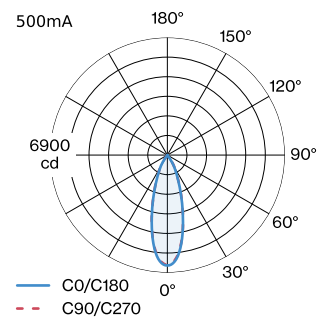

PROJEKT

TYP

NOTIZEN

ANZAHL

DATUM

Rechteckiges Deckeneinbaudownlight aus Aluminiumdruckguss; Gehäuse Mattschwarz pulverbeschichtet; matte Oberflächenstruktur; mit Reflektor in Gold nasslackiert; matt glatt; werkzeuglose Montage mittels Drahtfedern; geeignet für Deckenstärken von 4-25 mm; Einbautiefe 60 mm; mit COB (Chip on Board) Technologie für höchste Effizienz; Lichtfarbe 3000 K; Binning initial MacAdam ≤ 2 SDCM; CRI ≥ 90 ; Schutzart IP20; Klasse 3; IC-bewertet; UGR ≤ 16 ; Treiber nicht inbegriffen; Lichtquelle durch Wever & Ducré oder Fachleute mit ausdrücklicher Genehmigung austauschbar;

ALLGEMEIN

Decke
 Einbau
 Mattschwarz + Gold
 RAL 9005^a
 IP20
 IC-bewertet
 Innen
 CIE flux code: 98 99 100 100 100

GEMESSENER TREIBER

500mA
 2450 lm
 25 W

LED

3000 K
 CRI ≥ 90
 L70 / 55000h
 initial MacAdam ≤ 2 SDCM

LICHTVERTEILUNG

OPTISCH

Standard
 Ausstrahlwinkel 32°

ELEKTRISCH

exkl. Treiber
 2 x 27 V
 Einsatz 25.0 W
 Klasse 3

ABMESSUNGEN

Länge 276 mm
 Breite 56 mm
 Höhe 43 mm
 0.4 kg
 Drahtfedern

AUSSCHNITT

Länge 269 mm
 Breite 50 mm
 min. Deckenstärke 4 mm
 max. Deckenstärke 25 mm
 Einbautiefe 60 mm

^a Es kann aus produktionstechnischen Gründen zu Farbabweichungen kommen.

KEGELDIAGRAMM

standard 32° 500mA

h (m)	E0° (lx)	ø (m)
1	6480	0.57
2	1620	1.14
3	720	1.72
4	400	2.29
5	260	2.86