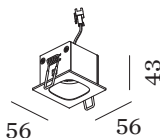

PROJEKT

TYP

NOTIZEN

ANZAHL

DATUM

Rechteckiges Deckeneinbaudownlight aus Aluminiumdruckguss; Gehäuse Mattschwarz pulverbeschichtet; matte Oberflächenstruktur; mit Reflektor in Mattschwarz nasslackiert; mattfeine Textur; werkzeuglose Montage mittels Drahtfedern; geeignet für Deckenstärken von 4-25 mm; Einbautiefe 85 mm; mit COB (Chip on Board) Technologie für höchste Effizienz; Lichtfarbe 2700 K; Binning initial MacAdam ≤ 2 SDCM; CRI ≥ 90 ; Schutzart IP20; Klasse 3; IC-bewertet; UGR ≤ 16 ; Treiber nicht inbegriffen; Lichtquelle durch Wever & Ducré oder Fachleute mit ausdrücklicher Genehmigung austauschbar;

LICHTVERTEILUNG

OPTISCH

Standard
 Ausstrahlwinkel 32°

ELEKTRISCH

exkl. Treiber
 9 V
 Einsatz 4.3 W
 Klasse 3

ABMESSUNGEN

Länge 56 mm
 Breite 56 mm
 Höhe 43 mm
 0.09 kg
 Drahtfedern

AUSSCHNITT

Länge 50 mm
 Breite 50 mm
 min. Deckenstärke 4 mm
 max. Deckenstärke 25 mm
 Einbautiefe 85 mm

^a Es kann aus produktionstechnischen Gründen zu Farbabweichungen kommen.

KEGELDIAGRAMM

standard 32° 500mA

h (m)	E0° (lx)	ø (m)
1	1020	0.57
2	250	1.14
3	110	1.72
4	60	2.29
5	40	2.86

ELEKTRISCHES ZUBEHÖR
Treiber

Typ	Spannung	L·B·H (MM)	Artikelnummer
6.5W 500mA 7-13V Phasenschnitt dim	7-13V	122·41·23	90224301
20W 500mA 3-40V DALI	3-40V	116·40.5·22	90244604
24W 500mA 6-49V	6-49V	143·43·30	90244701