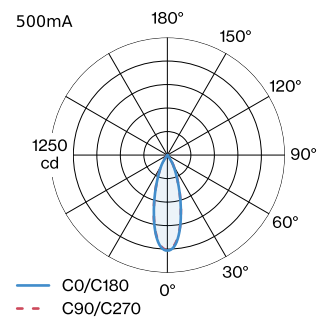

PROJEKT

TYP

NOTIZEN

ANZAHL

DATUM

Rechteckiges Deckeneinbaudownlight aus Aluminiumdruckguss; Gehäuse Mattschwarz pulverbeschichtet; matte Oberflächenstruktur; mit Reflektor in Mattschwarz nasslackiert; mattfeine Textur; werkzeuglose Montage mittels Drahtfedern; geeignet für Deckenstärken von 4-25 mm; Einbautiefe 85 mm; mit COB (Chip on Board) Technologie für höchste Effizienz; Lichtfarbe 2700 K; Binning initial MacAdam ≤ 2 SDCM; CRI ≥ 90 ; Schutzart IP20; Klasse 3; IC-bewertet; UGR ≤ 16 ; Treiber nicht inbegriffen; Lichtquelle durch Wever & Ducré oder Fachleute mit ausdrücklicher Genehmigung austauschbar;

ALLGEMEIN

Decke
 Einbau
 Mattschwarz
 RAL 9005 ^a
 IP20
 IC-bewertet
 Innen
 CIE flux code: 98 99 100 100 100

GEMESSENER TREIBER

500mA
 385 lm
 5.7 W

LED

2700 K
 CRI ≥ 90
 L70 / 55000h
 initial MacAdam ≤ 2 SDCM

LICHTVERTEILUNG

OPTISCH

Standard
 Ausstrahlwinkel 32°

ELEKTRISCH

exkl. Treiber
 9 V
 Einsatz 4.3 W
 Klasse 3

ABMESSUNGEN

Länge 56 mm
 Breite 56 mm
 Höhe 43 mm
 0.09 kg
 Drahtfedern

AUSSCHNITT

Länge 50 mm
 Breite 50 mm
 min. Deckenstärke 4 mm
 max. Deckenstärke 25 mm
 Einbautiefe 85 mm

^a Es kann aus produktionstechnischen Gründen zu Farbabweichungen kommen.

KEGELDIAGRAMM

standard 32° 500mA

h (m)	E0° (lx)	ø (m)
1	1020	0.57
2	250	1.14
3	110	1.72
4	60	2.29
5	40	2.86