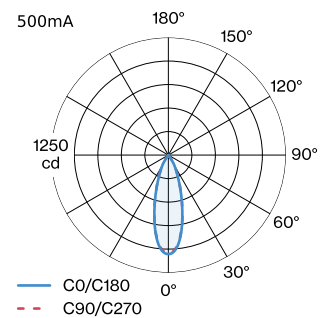

PROJEKT

TYP

NOTIZEN

ANZAHL

DATUM

Rechteckiges Deckeneinbaudownlight aus Aluminiumdruckguss; Gehäuse Mattschwarz pulverbeschichtet; matte Oberflächenstruktur; mit Reflektor in Mattschwarz nasslackiert; mattfeine Textur; werkzeuglose Montage mittels Drahtfedern; geeignet für Deckenstärken von 4-25 mm; Einbautiefe 85 mm; mit COB (Chip on Board) Technologie für höchste Effizienz; Lichtfarbe 3000 K; Binning initial MacAdam ≤ 2 SDCM; CRI ≥ 90 ; Schutzart IP20; Klasse 3; IC-bewertet; UGR ≤ 16 ; Treiber nicht inbegriffen; Lichtquelle durch Wever & Ducré oder Fachleute mit ausdrücklicher Genehmigung austauschbar;

ALLGEMEIN

Decke
 Einbau
 Mattschwarz
 RAL 9005 ^a
 IP20
 IC-bewertet
 Innen
 CIE flux code: 98 99 100 100 100

GEMESSENER TREIBER

500mA
 400 lm
 5.7 W

LED

3000 K
 CRI ≥ 90
 L70 / 55000h
 initial MacAdam ≤ 2 SDCM

LICHTVERTEILUNG

OPTISCH

Standard
 Ausstrahlwinkel 32°

ELEKTRISCH

exkl. Treiber
 9 V
 Einsatz 4.3 W
 Klasse 3

ABMESSUNGEN

Länge 56 mm
 Breite 56 mm
 Höhe 43 mm
 0.09 kg
 Drahtfedern

AUSSCHNITT

Länge 50 mm
 Breite 50 mm
 min. Deckenstärke 4 mm
 max. Deckenstärke 25 mm
 Einbautiefe 85 mm

^a Es kann aus produktionstechnischen Gründen zu Farbabweichungen kommen.

KEGELDIAGRAMM

standard 32° 500mA

h (m)	E0° (lx)	ø (m)
1	1050	0.57
2	260	1.14
3	120	1.72
4	70	2.29
5	40	2.86