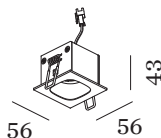

PROJEKT

TYP

NOTIZEN

ANZAHL

DATUM

Rechteckiges Deckeneinbaudownlight aus Aluminiumdruckguss; Gehäuse Mattschwarz pulverbeschichtet; matte Oberflächenstruktur; mit Reflektor in Mattschwarz nasslackiert; mattfeine Textur; werkzeuglose Montage mittels Drahtfedern; geeignet für Deckenstärken von 4-25 mm; Einbautiefe 85 mm; mit COB (Chip on Board) Technologie für höchste Effizienz; Lichtfarbe 3000 K; Binning initial MacAdam ≤ 2 SDCM; CRI ≥ 90 ; Schutzart IP20; Klasse 3; IC-bewertet; UGR ≤ 16 ; Treiber nicht inbegriffen; Lichtquelle durch Wever & Ducré oder Fachleute mit ausdrücklicher Genehmigung austauschbar;

LICHTVERTEILUNG

OPTISCH

Standard
 Ausstrahlwinkel 32°

ELEKTRISCH

exkl. Treiber
 9 V
 Einsatz 4.3 W
 Klasse 3

ABMESSUNGEN

Länge 56 mm
 Breite 56 mm
 Höhe 43 mm
 0.09 kg
 Drahtfedern

AUSSCHNITT

Länge 50 mm
 Breite 50 mm
 min. Deckenstärke 4 mm
 max. Deckenstärke 25 mm
 Einbautiefe 85 mm

^a Es kann aus produktionstechnischen Gründen zu Farbabweichungen kommen.

KEGELDIAGRAMM

standard 32° 500mA

h (m)	E0° (lx)	ø (m)
1	1050	0.57
2	260	1.14
3	120	1.72
4	70	2.29
5	40	2.86

ELEKTRISCHES ZUBEHÖR
Treiber

Typ	Spannung	L·B·H (MM)	Artikelnummer
6.5W 500mA 7-13V Phasenschnitt dim	7-13V	122·41·23	90224301
20W 500mA 3-40V DALI	3-40V	116·40.5·22	90244604
24W 500mA 6-49V	6-49V	143·43·30	90244701