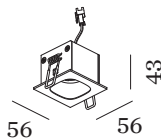

PROJEKT

TYP

NOTIZEN

ANZAHL

DATUM

Rechteckiges Deckeneinbaudownlight aus Aluminiumdruckguss; Gehäuse Mattschwarz pulverbeschichtet; matte Oberflächenstruktur; mit Reflektor in Gold nasslackiert; matt glatt; werkzeuglose Montage mittels Drahtfedern; geeignet für Deckenstärken von 4-25 mm; Einbautiefe 85 mm; mit COB (Chip on Board) Technologie für höchste Effizienz; Lichtfarbe 3000 K; Binning initial MacAdam ≤ 2 SDCM; CRI ≥ 90 ; Schutzart IP20; Klasse 3; IC-bewertet; UGR ≤ 16 ; Treiber nicht inbegriffen; Lichtquelle durch Wever & Ducré oder Fachleute mit ausdrücklicher Genehmigung austauschbar;

LICHTVERTEILUNG

OPTISCH

Standard
 Ausstrahlwinkel 32°

ELEKTRISCH

exkl. Treiber
 9 V
 Einsatz 4.3 W
 Klasse 3

ABMESSUNGEN

Länge 56 mm
 Breite 56 mm
 Höhe 43 mm
 0.09 kg
 Drahtfedern

AUSSCHNITT

Länge 50 mm
 Breite 50 mm
 min. Deckenstärke 4 mm
 max. Deckenstärke 25 mm
 Einbautiefe 85 mm

^a Es kann aus produktionstechnischen Gründen zu Farbabweichungen kommen.

KEGELDIAGRAMM

standard 32° 500mA

h (m)	E0° (lx)	ø (m)
1	1080	0.57
2	270	1.14
3	120	1.72
4	70	2.29
5	40	2.86

ELEKTRISCHES ZUBEHÖR
Treiber

Typ	Spannung	L·B·H (MM)	Artikelnummer
6.5W 500mA 7-13V Phasenschnitt dim	7-13V	122·41·23	90224301
20W 500mA 3-40V DALI	3-40V	116·40.5·22	90244604
24W 500mA 6-49V	6-49V	143·43·30	90244701