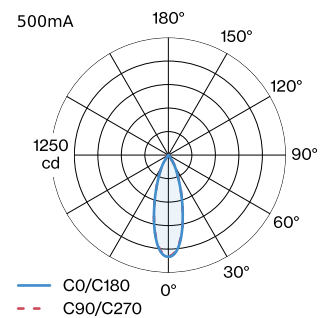

PROJEKT

TYP

NOTIZEN

ANZAHL

DATUM

Rechteckiges Deckeneinbaudownlight aus Aluminiumdruckguss; Gehäuse Mattschwarz pulverbeschichtet; matte Oberflächenstruktur; mit Reflektor in Gold nasslackiert; matt glatt; werkzeuglose Montage mittels Drahtfedern; geeignet für Deckenstärken von 4-25 mm; Einbautiefe 85 mm; mit COB (Chip on Board) Technologie für höchste Effizienz; Lichtfarbe 3000 K; Binning initial MacAdam ≤ 2 SDCM; CRI ≥ 90 ; Schutzart IP20; Klasse 3; IC-bewertet; UGR ≤ 16 ; Treiber nicht inbegriffen; Lichtquelle durch Wever & Ducré oder Fachleute mit ausdrücklicher Genehmigung austauschbar;

ALLGEMEIN

Decke
 Einbau
 Mattschwarz + Gold
 RAL 9005 ^a
 IP20
 IC-bewertet
 Innen
 CIE flux code: 98 99 100 100 100

GEMESSENER TREIBER

500mA
 410 lm
 5.7 W

LED

3000 K
 CRI ≥ 90
 L70 / 55000h
 initial MacAdam ≤ 2 SDCM

LICHTVERTEILUNG

OPTISCH

Standard
 Ausstrahlwinkel 32°

ELEKTRISCH

exkl. Treiber
 9 V
 Einsatz 4.3 W
 Klasse 3

ABMESSUNGEN

Länge 56 mm
 Breite 56 mm
 Höhe 43 mm
 0.09 kg
 Drahtfedern

AUSSCHNITT

Länge 50 mm
 Breite 50 mm
 min. Deckenstärke 4 mm
 max. Deckenstärke 25 mm
 Einbautiefe 85 mm

^a Es kann aus produktionstechnischen Gründen zu Farbabweichungen kommen.

KEGELDIAGRAMM

standard 32° 500mA

h (m)	E0° (lx)	ø (m)
1	1080	0.57
2	270	1.14
3	120	1.72
4	70	2.29
5	40	2.86