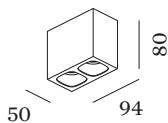

PROJEKT

TYP

NOTIZEN

ANZAHL

DATUM

Rechteckiges Deckenanbaudownlight aus Aluminiumdruckguss; Gehäuse Mattschwarz pulverbeschichtet; matte Oberflächenstruktur; mit Reflektor in Gold nasslackiert; matt glatt; mit COB (Chip on Board) Technologie für höchste Effizienz; Phasenschnitt dim; Lichtfarbe 2700 K; Binning initial MacAdam ≤ 2 SDCM; CRI ≥ 90 ; Schutzart IP20; Klasse 1; UGR ≤ 13 ; bildschirmtaugliche Arbeitsplatzleuchte nach DIN EN 12464-1; Leuchtdichte über $65^\circ \leq 1500$ cd/m²; inklusive Treiber; optionaler Wabenraaster erhältlich, zur Reduzierung der Blendung; Lichtquelle durch Wever & Ducré oder Fachleute mit ausdrücklicher Genehmigung austauschbar; Betriebsgerät durch Endverbraucher austauschbar;

ALLGEMEIN

Decke
 Aufbau
 Mattschwarz + Gold
 RAL 9005 ^a
 IP20
 Innen
 710 lm
 CIE flux code: 99 100 100 100
 100

LED

2700 K
 CRI ≥ 90
 L70 / 55000h
 initial MacAdam ≤ 2 SDCM

OPTISCH

Standard
 Ausstrahlwinkel 32°

ELEKTRISCH

Phasenschnitt dim
 220 - 240 V
 System 11.0 W
 Klasse 1

ABMESSUNGEN

Länge 94 mm
 Breite 50 mm
 Höhe 80 mm
 0.3 kg

^a Es kann aus produktionstechnischen Gründen zu Farbabweichungen kommen.

Wartungsfaktor