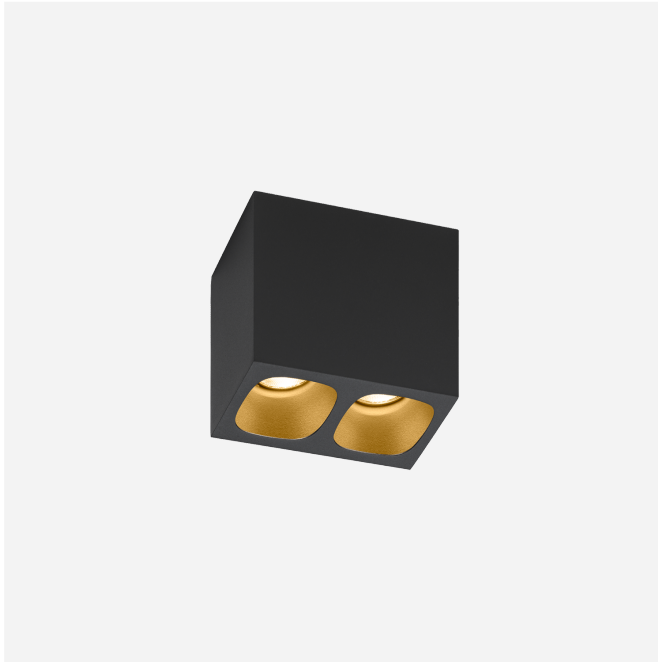

PROJEKT

TYP

NOTIZEN

ANZAHL

DATUM

Rechteckiges Deckenanbaudownlight aus Aluminiumdruckguss; Gehäuse Mattschwarz pulverbeschichtet; matte Oberflächenstruktur; mit Reflektor in Gold nasslackiert; matt glatt; mit COB (Chip on Board) Technologie für höchste Effizienz; Phasenschnitt dim; Lichtfarbe 3000 K; Binning initial MacAdam ≤ 2 SDCM; CRI ≥ 90 ; Schutzart IP20; Klasse 1; UGR ≤ 13 ; bildschirmtaugliche Arbeitsplatzleuchte nach DIN EN 12464-1; Leuchtdichte über $65^\circ \leq 1500$ cd/m²; inklusive Treiber; optionaler Wabenraaster erhältlich, zur Reduzierung der Blendung; Lichtquelle durch Wever & Ducré oder Fachleute mit ausdrücklicher Genehmigung austauschbar; Betriebsgerät durch Endverbraucher austauschbar;

ALLGEMEIN

Decke _____
 Aufbau _____
 Mattschwarz + Gold _____
 RAL 9005 ^a _____
 IP20 _____
 Innen _____
 770 lm _____
 CIE flux code: 99 100 100 100 _____
 100 _____

LED

3000 K _____
 CRI ≥ 90 _____
 L70 / 55000h _____
 initial MacAdam ≤ 2 SDCM _____

OPTISCH

Standard _____
 Ausstrahlwinkel 32° _____

ELEKTRISCH

Phasenschnitt dim _____
 220 - 240 V _____
 System 11.0 W _____
 Klasse 1 _____

ABMESSUNGEN

Länge 94 mm _____
 Breite 50 mm _____
 Höhe 80 mm _____
 0.3 kg _____

OPTISCHES ZUBEHÖR

Wabenraster

Typ	Farbe	Ø (MM)	Artikelnummer
BLIEK PETIT CENO LECA PIRRO	Schwarz	29	90051131