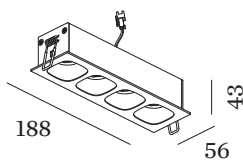

PROJEKT

TYP

NOTIZEN

ANZAHL

DATUM

Rechteckiges Deckeneinbaudownlight aus Aluminiumdruckguss; Gehäuse Mattschwarz pulverbeschichtet; matte Oberflächenstruktur; mit Reflektor in Mattschwarz nasslackiert; mattfeine Textur; werkzeuglose Montage mittels Drahtfedern; geeignet für Deckenstärken von 4-25 mm; Einbautiefe 60 mm; mit COB (Chip on Board) Technologie für höchste Effizienz; Lichtfarbe 3000 K; Binning initial MacAdam ≤ 2 SDCM; CRI ≥ 90 ; Schutzart IP20; Klasse 3; IC-bewertet; UGR ≤ 16 ; Treiber nicht inbegriffen; Lichtquelle durch Wever & Ducré oder Fachleute mit ausdrücklicher Genehmigung austauschbar;

LICHTVERTEILUNG

OPTISCH

Standard
 Ausstrahlwinkel 32°

ELEKTRISCH

exkl. Treiber
 36 V
 Einsatz 16.8 W
 Klasse 3

ABMESSUNGEN

Länge 188 mm
 Breite 56 mm
 Höhe 43 mm
 0.28 kg
 Drahtfedern

AUSSCHNITT

Länge 181 mm
 Breite 50 mm
 min. Deckenstärke 4 mm
 max. Deckenstärke 25 mm
 Einbautiefe 60 mm

^a Es kann aus produktionstechnischen Gründen zu Farbabweichungen kommen.

KEGELDIAGRAMM

standard 32° 500mA

h (m)	E0° (lx)	ø (m)
1	4200	0.57
2	1050	1.14
3	470	1.72
4	260	2.29
5	170	2.86