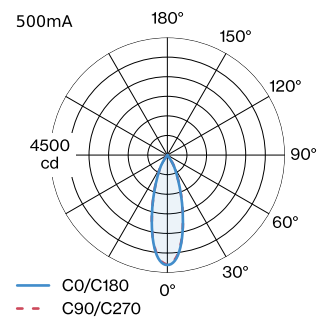

PROJEKT

TYP

NOTIZEN

ANZAHL

DATUM

Rechteckiges Deckeneinbaudownlight aus Aluminiumdruckguss; Gehäuse Mattschwarz pulverbeschichtet; matte Oberflächenstruktur; mit Reflektor in Mattschwarz nasslackiert; mattfeine Textur; werkzeuglose Montage mittels Drahtfedern; geeignet für Deckenstärken von 4-25 mm; Einbautiefe 60 mm; mit COB (Chip on Board) Technologie für höchste Effizienz; Lichtfarbe 3000 K; Binning initial MacAdam ≤ 2 SDCM; CRI ≥ 90 ; Schutzart IP20; Klasse 3; IC-bewertet; UGR ≤ 16 ; Treiber nicht inbegriffen; Lichtquelle durch Wever & Ducré oder Fachleute mit ausdrücklicher Genehmigung austauschbar;

ALLGEMEIN

Decke
 Einbau
 Mattschwarz
 RAL 9005 ^a
 IP20
 IC-bewertet
 Innen
 CIE flux code: 98 99 100 100 100

GEMESSENER TREIBER

500mA
 1590 lm
 16.8 W

LED

3000 K
 CRI ≥ 90
 L70 / 55000h
 initial MacAdam ≤ 2 SDCM

LICHTVERTEILUNG

OPTISCH

Standard
 Ausstrahlwinkel 32°

ELEKTRISCH

exkl. Treiber
 36 V
 Einsatz 16.8 W
 Klasse 3

ABMESSUNGEN

Länge 188 mm
 Breite 56 mm
 Höhe 43 mm
 0.28 kg
 Drahtfedern

AUSSCHNITT

Länge 181 mm
 Breite 50 mm
 min. Deckenstärke 4 mm
 max. Deckenstärke 25 mm
 Einbautiefe 60 mm

^a Es kann aus produktionstechnischen Gründen zu Farbabweichungen kommen.

KEGELDIAGRAMM

standard 32° 500mA

h (m)	E0° (lx)	ø (m)
1	4200	0.57
2	1050	1.14
3	470	1.72
4	260	2.29
5	170	2.86