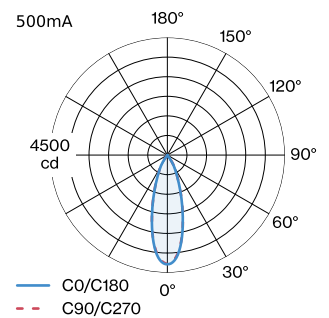

PROJEKT

TYP

NOTIZEN

ANZAHL

DATUM

Rechteckiges Deckeneinbaudownlight aus Aluminiumdruckguss; Gehäuse Mattschwarz pulverbeschichtet; matte Oberflächenstruktur; mit Reflektor in Gold nasslackiert; matt glatt; werkzeuglose Montage mittels Drahtfedern; geeignet für Deckenstärken von 4-25 mm; Einbautiefe 60 mm; mit COB (Chip on Board) Technologie für höchste Effizienz; Lichtfarbe 2700 K; Binning initial MacAdam ≤ 2 SDCM; CRI ≥ 90 ; Schutzart IP20; Klasse 3; IC-bewertet; UGR ≤ 16 ; Treiber nicht inbegriffen; Lichtquelle durch Wever & Ducré oder Fachleute mit ausdrücklicher Genehmigung austauschbar;

ALLGEMEIN

Decke
 Einbau
 Mattschwarz + Gold
 RAL 9005 ^a
 IP20
 IC-bewertet
 Innen
 CIE flux code: 98 99 100 100 100

GEMESSENER TREIBER

500mA
 1580 lm
 16.8 W

LED

2700 K
 CRI ≥ 90
 L70 / 55000h
 initial MacAdam ≤ 2 SDCM

LICHTVERTEILUNG

OPTISCH

Standard
 Ausstrahlwinkel 32°

ELEKTRISCH

exkl. Treiber
 36 V
 Einsatz 16.8 W
 Klasse 3

ABMESSUNGEN

Länge 188 mm
 Breite 56 mm
 Höhe 43 mm
 0.28 kg
 Drahtfedern

AUSSCHNITT

Länge 181 mm
 Breite 50 mm
 min. Deckenstärke 4 mm
 max. Deckenstärke 25 mm
 Einbautiefe 60 mm

^a Es kann aus produktionstechnischen Gründen zu Farbabweichungen kommen.

KEGELDIAGRAMM

standard 32° 500mA

h (m)	E0° (lx)	ø (m)
1	4180	0.57
2	1040	1.14
3	460	1.72
4	260	2.29
5	170	2.86