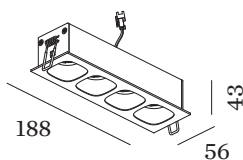

PROJEKT

TYP

NOTIZEN

ANZAHL

DATUM

Rechteckiges Deckeneinbaudownlight aus Aluminiumdruckguss; Gehäuse Mattschwarz pulverbeschichtet; matte Oberflächenstruktur; mit Reflektor in Gold nasslackiert; matt glatt; werkzeuglose Montage mittels Drahtfedern; geeignet für Deckenstärken von 4-25 mm; Einbautiefe 60 mm; mit COB (Chip on Board) Technologie für höchste Effizienz; Lichtfarbe 2700 K; Binning initial MacAdam ≤ 2 SDCM; CRI ≥ 90 ; Schutzart IP20; Klasse 3; IC-bewertet; UGR ≤ 16 ; Treiber nicht inbegriffen; Lichtquelle durch Wever & Ducré oder Fachleute mit ausdrücklicher Genehmigung austauschbar;

LICHTVERTEILUNG

OPTISCH

Standard
 Ausstrahlwinkel 32°

ELEKTRISCH

exkl. Treiber
 36 V
 Einsatz 16.8 W
 Klasse 3

ABMESSUNGEN

Länge 188 mm
 Breite 56 mm
 Höhe 43 mm
 0.28 kg
 Drahtfedern

AUSSCHNITT

Länge 181 mm
 Breite 50 mm
 min. Deckenstärke 4 mm
 max. Deckenstärke 25 mm
 Einbautiefe 60 mm

^a Es kann aus produktionstechnischen Gründen zu Farbabweichungen kommen.

KEGELDIAGRAMM

standard 32° 500mA

h (m)	E0° (lx)	ø (m)
1	4180	0.57
2	1040	1.14
3	460	1.72
4	260	2.29
5	170	2.86