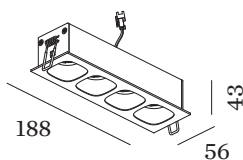

PROJEKT

TYP

NOTIZEN

ANZAHL

DATUM

Rechteckiges Deckeneinbaudownlight aus Aluminiumdruckguss; Gehäuse Mattschwarz pulverbeschichtet; matte Oberflächenstruktur; mit Reflektor in Gold nasslackiert; matt glatt; werkzeuglose Montage mittels Drahtfedern; geeignet für Deckenstärken von 4-25 mm; Einbautiefe 60 mm; mit COB (Chip on Board) Technologie für höchste Effizienz; Lichtfarbe 3000 K; Binning initial MacAdam ≤ 2 SDCM; CRI ≥ 90 ; Schutzart IP20; Klasse 3; IC-bewertet; UGR ≤ 16 ; Treiber nicht inbegriffen; Lichtquelle durch Wever & Ducré oder Fachleute mit ausdrücklicher Genehmigung austauschbar;

LICHTVERTEILUNG

OPTISCH

Standard
 Ausstrahlwinkel 32°

ELEKTRISCH

exkl. Treiber
 36 V
 Einsatz 16.8 W
 Klasse 3

ABMESSUNGEN

Länge 188 mm
 Breite 56 mm
 Höhe 43 mm
 0.28 kg
 Drahtfedern

AUSSCHNITT

Länge 181 mm
 Breite 50 mm
 min. Deckenstärke 4 mm
 max. Deckenstärke 25 mm
 Einbautiefe 60 mm

^a Es kann aus produktionstechnischen Gründen zu Farbabweichungen kommen.

KEGELDIAGRAMM

standard 32° 500mA

h (m)	E0° (lx)	ø (m)
1	4340	0.57
2	1080	1.14
3	480	1.72
4	270	2.29
5	170	2.86