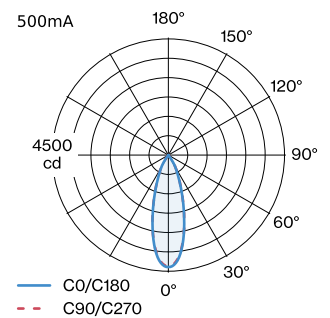

PROJEKT

TYP

NOTIZEN

ANZAHL

DATUM

Rechteckiges Deckeneinbaudownlight aus Aluminiumdruckguss; Gehäuse Mattschwarz pulverbeschichtet; matte Oberflächenstruktur; mit Reflektor in Gold nasslackiert; matt glatt; werkzeuglose Montage mittels Drahtfedern; geeignet für Deckenstärken von 4-25 mm; Einbautiefe 60 mm; mit COB (Chip on Board) Technologie für höchste Effizienz; Lichtfarbe 3000 K; Binning initial MacAdam ≤ 2 SDCM; CRI ≥ 90 ; Schutzart IP20; Klasse 3; IC-bewertet; UGR ≤ 16 ; Treiber nicht inbegriffen; Lichtquelle durch Wever & Ducré oder Fachleute mit ausdrücklicher Genehmigung austauschbar;

ALLGEMEIN

Decke
 Einbau
 Mattschwarz + Gold
 RAL 9005 ^a
 IP20
 IC-bewertet
 Innen
 CIE flux code: 98 99 100 100 100

GEMESSENER TREIBER

500mA
 1640 lm
 16.8 W

LED

3000 K
 CRI ≥ 90
 L70 / 55000h
 initial MacAdam ≤ 2 SDCM

LICHTVERTEILUNG

OPTISCH

Standard
 Ausstrahlwinkel 32°

ELEKTRISCH

exkl. Treiber
 36 V
 Einsatz 16.8 W
 Klasse 3

ABMESSUNGEN

Länge 188 mm
 Breite 56 mm
 Höhe 43 mm
 0.28 kg
 Drahtfedern

AUSSCHNITT

Länge 181 mm
 Breite 50 mm
 min. Deckenstärke 4 mm
 max. Deckenstärke 25 mm
 Einbautiefe 60 mm

^a Es kann aus produktionstechnischen Gründen zu Farbabweichungen kommen.

KEGELDIAGRAMM

standard 32° 500mA

h (m)	E0° (lx)	ø (m)
1	4340	0.57
2	1080	1.14
3	480	1.72
4	270	2.29
5	170	2.86