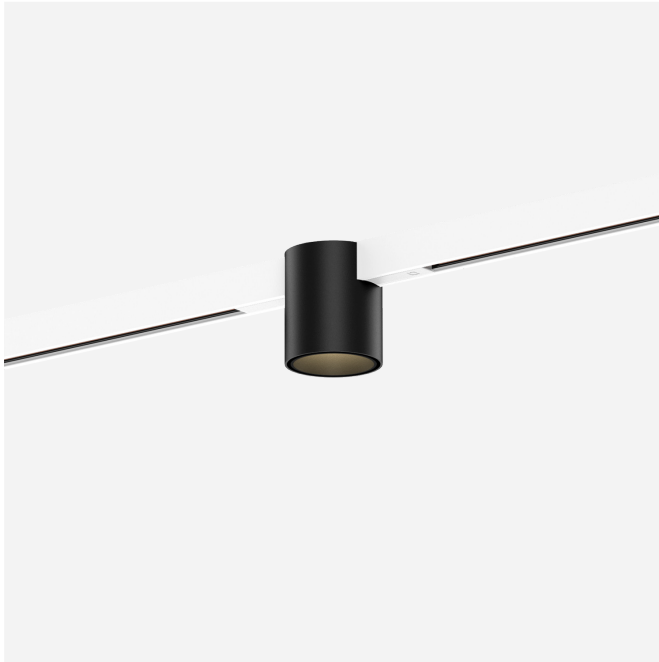

PROJEKT

TYP

NOTIZEN

ANZAHL

DATUM

48V Stromschienen-Downlight aus Aluminiumdruckguss; zylindrische Form; für Anbau- und abgehängte Stromschienen; Adapter in Mattweiß; Aufbaugehäuse Mattschwarz pulverbeschichtet; matte Oberflächenstruktur; mit Innenreflektor in Mattschwarz nasslackiert; mattfeine Textur; mit COB (Chip on Board) Technologie für höchste Effizienz; Lichtfarbe 3000 K; Binning initial MacAdam ≤ 2 SDCM; CRI ≥ 90 ; CRI (Farbwiedergabeindex) ≥ 90 ; 48 V; Schutzart IP20; Klasse 3; Lichtquelle durch Wever & Ducré oder Fachleute mit ausdrücklicher Genehmigung austauschbar; Betriebsgerät durch autorisierte Fachleute austauschbar;

OPTISCH

Standard _____
 Ausstrahlwinkel 25° _____

ELEKTRISCH

DALI-2 _____
 48 V _____
 Einsatz 7.0 W _____
 Klasse 3 _____

ABMESSUNGEN

Durchmesser 70 mm _____
 Höhe 82 mm _____
 0.16 kg _____
 Adapter 171 mm _____
 inkl. STREX 48 V _____
 Schienenadapter _____

SCHIENENZUBEHÖR
Blindabdeckung 2m

Typ	Farbe	L·B·H (MM)	Artikelnummer
STREX system	Schwarz	2000-18-3	911002B0
STREX system	Weiß	2000-18-3	911002W0

Verbinder

Typ	Farbe	L·H (MM)	Artikelnummer
STREX system	Weiß	105-18	90014196
STREX system	Schwarz	105-18	90014197