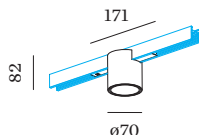

OPTISCH

Standard _____
 Ausstrahlwinkel 25° _____

ELEKTRISCH

DALI-2 _____
 48 V _____
 Einsatz 7.0 W _____
 Klasse 3 _____

ABMESSUNGEN

Durchmesser 70 mm _____
 Höhe 82 mm _____
 0.16 kg _____
 Adapter 171 mm _____
 inkl. STREX 48 V _____
 Schienenadapter _____