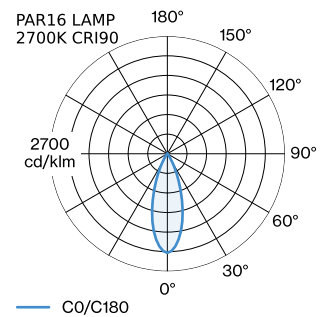

LICHTVERTEILUNG

^a Es kann aus produktionstechnischen Gründen zu Farbabweichungen kommen.