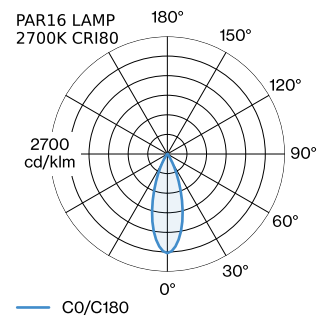

LICHTVERTEILUNG

^a Es kann aus produktionstechnischen Gründen zu Farbabweichungen kommen.