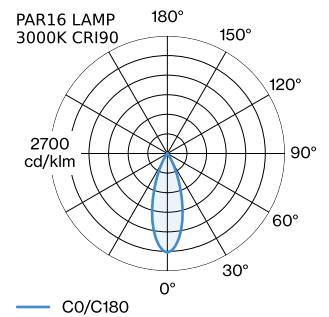

LICHTVERTEILUNG

^a Es kann aus produktionstechnischen Gründen zu Farbabweichungen kommen.