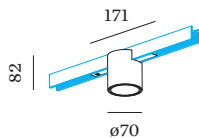

OPTISCH

Standard _____
 Ausstrahlwinkel 25° _____

ELEKTRISCH

nicht dimmbar _____
 48 V _____
 Einsatz 7.0 W _____
 Klasse 3 _____

ABMESSUNGEN

Durchmesser 70 mm _____
 Höhe 82 mm _____
 0.16 kg _____
 Adapter 171 mm _____
 inkl. STREX 48 V _____
 Schienenadapter _____