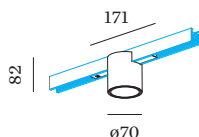

OPTISCH

Standard _____
 Ausstrahlwinkel 25° _____

ELEKTRISCH

nicht dimmbar _____
 48 V _____
 Einsatz 7.0 W _____
 Klasse 3 _____

ABMESSUNGEN

Durchmesser 70 mm _____
 Höhe 82 mm _____
 0.16 kg _____
 Adapter 171 mm _____
 inkl. STREX 48 V _____
 Schienenadapter _____