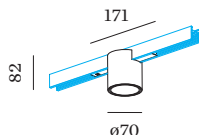

**ABMESSUNGEN**

Durchmesser 70 mm \_\_\_\_\_  
 Höhe 82 mm \_\_\_\_\_  
 0.16 kg \_\_\_\_\_  
 Adapter 171 mm \_\_\_\_\_  
 inkl. STREX 48 V \_\_\_\_\_  
 Schienenadapter \_\_\_\_\_

**SCHIENENZUBEHÖR**
**Blindabdeckung 2m**