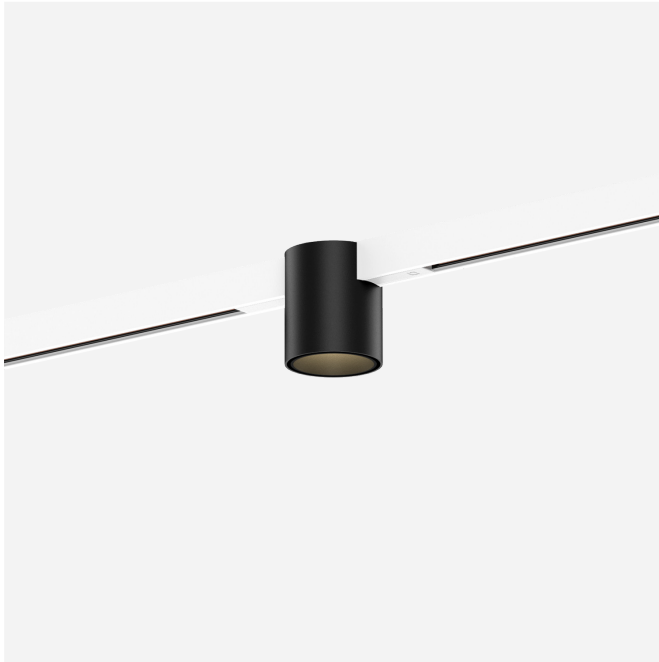

DATUM

---

48V Stromschienen-Downlight aus Aluminiumdruckguss; zylindrische Form; für Anbau- und abgehängte Stromschienen; Adapter in Mattweiß; Aufbaugehäuse Mattschwarz pulverbeschichtet; matte Oberflächenstruktur; mit Innenreflektor in Mattschwarz nasslackiert; mattfeine Textur; mit COB (Chip on Board) Technologie für höchste Effizienz; nicht dimmbar; Lichtfarbe 2700 K; Binning initial MacAdam  $\leq 2$  SDCM; CRI  $\geq 90$ ; CRI (Farbwiedergabeindex)  $\geq 90$ ; 48 V; Schutzart IP20; Klasse 3; Lichtquelle durch Wever & Ducré oder Fachleute mit ausdrücklicher Genehmigung austauschbar; Betriebsgerät durch autorisierte Fachleute austauschbar;

**ALLGEMEIN**

Decke \_\_\_\_\_  
 Track \_\_\_\_\_  
 Mattweiß \_\_\_\_\_  
 Adapter Mattweiß \_\_\_\_\_  
 Gehäuse + Innenreflektor \_\_\_\_\_  
 Mattschwarz \_\_\_\_\_  
 IP20 \_\_\_\_\_  
 Innen \_\_\_\_\_  
 440 lm \_\_\_\_\_

**ABMESSUNGEN**

Durchmesser 70 mm \_\_\_\_\_  
 Höhe 82 mm \_\_\_\_\_  
 0.16 kg \_\_\_\_\_  
 Adapter 171 mm \_\_\_\_\_  
 inkl. STREX 48 V \_\_\_\_\_  
 Schienenadapter \_\_\_\_\_

**SCHIENENZUBEHÖR**
**Blindabdeckung 2m**