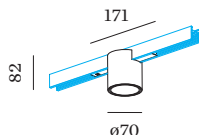

**ABMESSUNGEN**

Durchmesser 70 mm \_\_\_\_\_  
 Höhe 82 mm \_\_\_\_\_  
 0.16 kg \_\_\_\_\_  
 Adapter 171 mm \_\_\_\_\_  
 inkl. STREX 48 V \_\_\_\_\_  
 Schienenadapter \_\_\_\_\_

[‘258265BE3’] Die technischen Daten stellen Nennwerte für eine Umgebungstemperatur von 25°C dar. Die Datenwerte für den Lichtstrom unterliegen zunächst einer Toleranz von +/- 10 %, jene für die elektrische Anschlussleistung unterliegen zunächst einer Toleranz von +/- 10 % und jene für die Farbtemperatur unterliegen zunächst einer Toleranz von +/- 150 K. Für Tipp- oder Druckfehler wird keine Haftung übernommen. Es gelten die Allgemeinen Geschäftsbedingungen von Wever & Ducré BV.