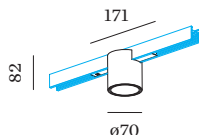

**ABMESSUNGEN**

Durchmesser 70 mm \_\_\_\_\_  
 Höhe 82 mm \_\_\_\_\_  
 0.16 kg \_\_\_\_\_  
 Adapter 171 mm \_\_\_\_\_  
 inkl. STREX 48 V \_\_\_\_\_  
 Schienenadapter \_\_\_\_\_

[‘258265BE5’] Die technischen Daten stellen Nennwerte für eine Umgebungstemperatur von 25°C dar. Die Datenwerte für den Lichtstrom unterliegen zunächst einer Toleranz von +/- 10 %, jene für die elektrische Anschlussleistung unterliegen zunächst einer Toleranz von +/- 10 % und jene für die Farbtemperatur unterliegen zunächst einer Toleranz von +/- 150 K. Für Tipp- oder Druckfehler wird keine Haftung übernommen. Es gelten die Allgemeinen Geschäftsbedingungen von Wever & Ducré BV.