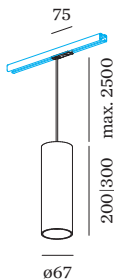

ALLGEMEIN

Decke
 Schiene abgehängt
 Gold
 IP20
 Innen
 CIE flux code: 94 98 100 100 97

LED

Lampe PAR16
 Buchse GU10
 max. per socket 12.0 W
 CRI ≥ 90

ELEKTRISCH

100 - 240 V
 Klasse 1

ABMESSUNGEN

Durchmesser 67 mm
 Höhe 200 mm
 0.54 kg
 cable length incl. 2.5 m
 suspension mm
 Adapter 70 mm
 inkl. 1-Phasen Schienenadapter

X-Connector

Typ	Farbe	L·B·H (MM)	Artikelnummer
1-Phasen Schiene	Weiß	145·145·20	90014049
1-Phasen Schiene	Schwarz	145·145·20	90014050

SCHIENENZUBEHÖR

Abdeckplatte Endeinspeisung

Typ	Farbe	L·B (MM)	Artikelnummer
1-Phasen Schiene Einbau	Weiß	75·50	90014124
1-Phasen Schiene Einbau	Schwarz	75·50	90014125

Endeinspeisung | links

Typ	Farbe	L·B·H (MM)	Artikelnummer
1-Phasen Schiene	Weiß	88·30·20	90014018
1-Phasen Schiene	Schwarz	88·30·20	90014019

Endeinspeisung | rechts

Typ	Farbe	L·B·H (MM)	Artikelnummer
1-Phasen Schiene	Weiß	88·30·20	90014020
1-Phasen Schiene	Schwarz	88·30·20	90014021

Einspeisung Mitte

Typ	Farbe	L·B·H (MM)	Artikelnummer
1-Phasen Schiene gerade	Weiß	145·30·20	90014036
1-Phasen Schiene gerade	Schwarz	145·30·20	90014037

Montagebügel

Typ	L·B·H (MM)	Artikelnummer
1-Phasen Schiene Einbau	35·59·35	90014100