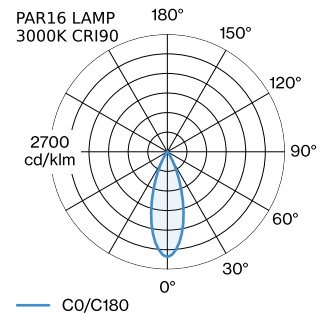

ALLGEMEIN

Decke
 Schiene abgehängt
 Gold
 IP20
 Innen
 CIE flux code: 94 98 100 100 97

LED

Lampe PAR16
 Buchse GU10
 max. per socket 12.0 W
 CRI ≥ 90

ELEKTRISCH

100 - 240 V
 Klasse 1

ABMESSUNGEN

Durchmesser 67 mm
 Höhe 200 mm
 0.54 kg
 cable length incl. 2.5 m
 suspension mm
 Adapter 70 mm
 inkl. 1-Phasen Schienenadapter

GEMESSENE LEUCHTMITTEL

PAR16 LAMP 2700K CRI90
 450 lm
 6.5 W

PAR16 LAMP 3000K CRI90
 465 lm
 6.5 W

LICHTVERTEILUNG

MONTAGEZUBEHÖR

Verstellbare Eckverbindung

Typ	Farbe	L·B·H (MM)	Artikelnummer
1-Phasen Schiene	Schwarz	81·81·20	90014041
1-Phasen Schiene	Weiß	81·81·20	90014042