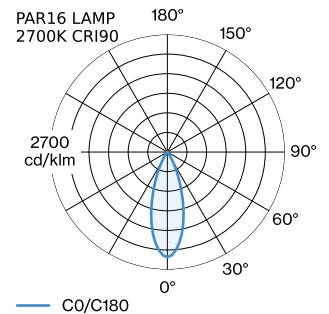

ALLGEMEIN

Decke
 Schiene abgehängt
 Gold
 IP20
 Innen
 CIE flux code: 94 98 100 100 97

LED

Lampe PAR16
 Buchse GU10
 max. per socket 12.0 W
 CRI ≥ 90

ELEKTRISCH

100 - 240 V
 Klasse 1

ABMESSUNGEN

Durchmesser 67 mm
 Höhe 200 mm
 0.54 kg
 cable length incl. 2.5 m
 suspension mm
 Adapter 70 mm
 inkl. 1-Phasen Schienenadapter

GEMESSENE LEUCHTMITTEL

PAR16 LAMP 2700K CRI90
 450 lm
 6.5 W

PAR16 LAMP 3000K CRI90
 465 lm
 6.5 W

LICHTVERTEILUNG

MONTAGEZUBEHÖR

Verstellbare Eckverbindung

Typ	Farbe	L·B·H (MM)	Artikelnummer
1-Phasen Schiene	Schwarz	81·81·20	90014041
1-Phasen Schiene	Weiß	81·81·20	90014042