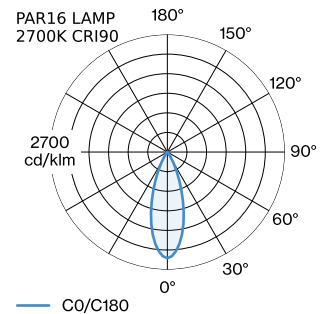

LICHTVERTEILUNG