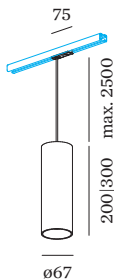

Zylindrische Pendelleuchte aus Aluminiumdruckguss inkl. 1-Phasen Schienenadapter; Oberfläche Mattweiß; pulverbeschichtet; matte Oberflächenstruktur; RAL 9003; Polycarbonat-Schienenadapter und Kabel in Reinweiß; Lampensockel GU10; Lampentyp PAR16; max. 12W; 100 - 240 V; Schutzart IP20; Klasse 1; Leuchtmittel nicht inbegriffen; inklusive Seilabhängung einstellbar max. 2500mm;