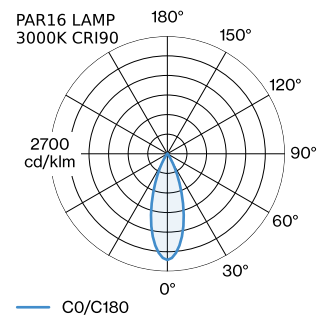

LICHTVERTEILUNG