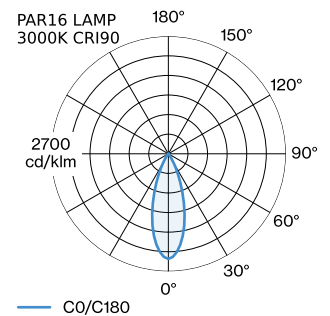

ALLGEMEIN

Decke
 Schiene abgehängt
 Gold
 IP20
 Innen
 CIE flux code: 94 98 100 100 97

LED

Lampe PAR16
 Buchse GU10
 max. per socket 12.0 W
 CRI ≥ 90

ELEKTRISCH

100 - 240 V
 Klasse 1

ABMESSUNGEN

Durchmesser 67 mm
 Höhe 300 mm
 0.68 kg
 cable length incl. 2.5 m
 suspension mm
 Adapter 70 mm
 inkl. 1-Phasen Schienenadapter

GEMESSENE LEUCHTMITTEL

PAR16 LAMP 2700K CRI90
 450 lm
 6.5 W

PAR16 LAMP 3000K CRI90
 465 lm
 6.5 W

LICHTVERTEILUNG

MONTAGEZUBEHÖR

Verstellbare Eckverbindung

Typ	Farbe	L·B·H (MM)	Artikelnummer
1-Phasen Schiene	Schwarz	81·81·20	90014041
1-Phasen Schiene	Weiß	81·81·20	90014042