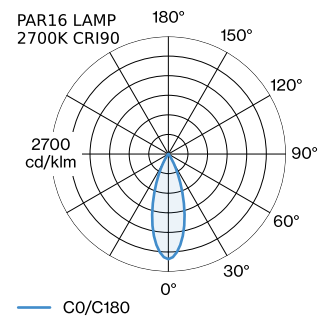

ALLGEMEIN

Decke
 Schiene abgehängt
 Gold
 IP20
 Innen
 CIE flux code: 94 98 100 100 97

LED

Lampe PAR16
 Buchse GU10
 max. per socket 12.0 W
 CRI ≥ 90

ELEKTRISCH

100 - 240 V
 Klasse 1

ABMESSUNGEN

Durchmesser 67 mm
 Höhe 300 mm
 0.68 kg
 cable length incl. 2.5 m
 suspension mm
 Adapter 70 mm
 inkl. 1-Phasen Schienenadapter

GEMESSENE LEUCHTMITTEL

PAR16 LAMP 2700K CRI90
 450 lm
 6.5 W

PAR16 LAMP 3000K CRI90
 465 lm
 6.5 W

LICHTVERTEILUNG

MONTAGEZUBEHÖR

Verstellbare Eckverbindung

Typ	Farbe	L·B·H (MM)	Artikelnummer
1-Phasen Schiene	Schwarz	81·81·20	90014041
1-Phasen Schiene	Weiß	81·81·20	90014042