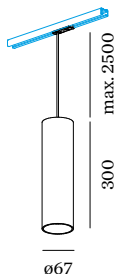

PROJEKT

TYP

NOTIZEN

ANZAHL

DATUM

Zylindrische Pendelleuchte aus Aluminiumdruckguss inkl. 1-Phasen Schienenadapter; Oberfläche Gold; nasslackiert; gebürstet; Polycarbonat-Schienenadapter und Kabel in Signal Schwarz; Lampensockel GU10; Lampentyp PAR16; max. 12W; 100 - 240 V; Schutzart IP20; Klasse 1; Leuchtmittel nicht inbegriffen; inklusive Seilabhängung einstellbar max. 2500mm;

ALLGEMEIN

Decke
 Schiene abgehängt
 Gold
 IP20
 Innen
 CIE flux code: 94 98 100 100 97

LED

Lampe PAR16
 Buchse GU10
 max. per socket 12.0 W
 CRI ≥ 90

ELEKTRISCH

100 - 240 V
 Klasse 1

ABMESSUNGEN

Durchmesser 67 mm
 Höhe 300 mm
 0.68 kg
 cable length incl. 2.5 m
 suspension mm
 Adapter 70 mm
 inkl. 1-Phasen Schienenadapter

X-Connector

Typ	Farbe	L·B·H (MM)	Artikelnummer
1-Phasen Schiene	Weiß	145·145·20	90014049
1-Phasen Schiene	Schwarz	145·145·20	90014050

SCHIENENZUBEHÖR

Abdeckplatte Endeinspeisung

Typ	Farbe	L·B (MM)	Artikelnummer
1-Phasen Schiene Einbau	Weiß	75·50	90014124
1-Phasen Schiene Einbau	Schwarz	75·50	90014125

Einspeisung Mitte

Typ	Farbe	L·B·H (MM)	Artikelnummer
1-Phasen Schiene gerade	Weiß	145·30·20	90014036
1-Phasen Schiene gerade	Schwarz	145·30·20	90014037

Montagebügel

Typ	L·B·H (MM)	Artikelnummer
1-Phasen Schiene Einbau	35·59·35	90014100