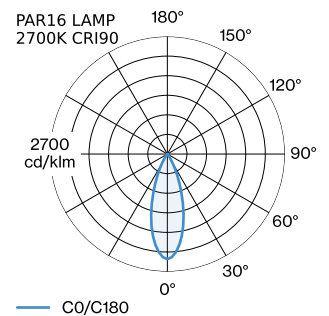

ALLGEMEIN

Decke
 Schiene abgehängt
 Kupfer
 IP20
 Innen
 CIE flux code: 94 98 100 100 97

LED

Lampe PAR16
 Buchse GU10
 max. per socket 12.0 W
 CRI \geq 90

ELEKTRISCH

100 - 240 V
 Klasse 1

ABMESSUNGEN

Durchmesser 67 mm
 Höhe 300 mm
 0.68 kg
 cable length incl. 2.5 m
 suspension mm
 Adapter 70 mm
 inkl. 1-Phasen Schienenadapter

GEMESSENE LEUCHTMITTEL

PAR16 LAMP 3000K CRI90
 465 lm
 6.5 W

PAR16 LAMP 2700K CRI90
 450 lm
 6.5 W

LICHTVERTEILUNG

MONTAGEZUBEHÖR

Verstellbare Eckverbindung

Typ	Farbe	L·B·H (MM)	Artikelnummer
1-Phasen Schiene	Schwarz	81·81·20	90014041
1-Phasen Schiene	Weiß	81·81·20	90014042