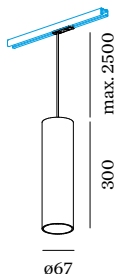

ALLGEMEIN

Decke
 Schiene abgehängt
 Kupfer
 IP20
 Innen
 CIE flux code: 94 98 100 100 97

LED

Lampe PAR16
 Buchse GU10
 max. per socket 12.0 W
 CRI \geq 90

ELEKTRISCH

100 - 240 V
 Klasse 1

ABMESSUNGEN

Durchmesser 67 mm
 Höhe 300 mm
 0.68 kg
 cable length incl. 2.5 m
 suspension mm
 Adapter 70 mm
 inkl. 1-Phasen Schienenadapter

X-Connector

Typ	Farbe	L·B·H (MM)	Artikelnummer
1-Phasen Schiene	Weiß	145·145·20	90014049
1-Phasen Schiene	Schwarz	145·145·20	90014050

SCHIENENZUBEHÖR

Abdeckplatte Endeinspeisung

Typ	Farbe	L·B (MM)	Artikelnummer
1-Phasen Schiene Einbau	Weiß	75·50	90014124
1-Phasen Schiene Einbau	Schwarz	75·50	90014125

Endeinspeisung | links

Typ	Farbe	L·B·H (MM)	Artikelnummer
1-Phasen Schiene	Weiß	88·30·20	90014018
1-Phasen Schiene	Schwarz	88·30·20	90014019

Endeinspeisung | rechts

Typ	Farbe	L·B·H (MM)	Artikelnummer
1-Phasen Schiene	Weiß	88·30·20	90014020
1-Phasen Schiene	Schwarz	88·30·20	90014021

Einspeisung Mitte

Typ	Farbe	L·B·H (MM)	Artikelnummer
1-Phasen Schiene gerade	Weiß	145·30·20	90014036
1-Phasen Schiene gerade	Schwarz	145·30·20	90014037

Montagebügel

Typ	L·B·H (MM)	Artikelnummer
1-Phasen Schiene Einbau	35·59·35	90014100