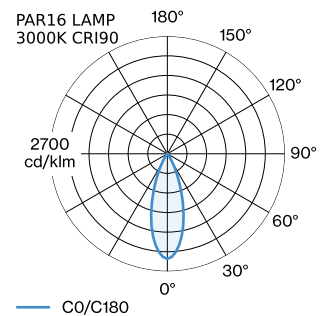

ALLGEMEIN

Decke
 Schiene abgehängt
 Kupfer
 IP20
 Innen
 CIE flux code: 94 98 100 100 97

LED

Lampe PAR16
 Buchse GU10
 max. per socket 12.0 W
 CRI \geq 90

ELEKTRISCH

100 - 240 V
 Klasse 1

ABMESSUNGEN

Durchmesser 67 mm
 Höhe 300 mm
 0.68 kg
 cable length incl. 2.5 m
 suspension mm
 Adapter 70 mm
 inkl. 1-Phasen Schienenadapter

GEMESSENE LEUCHTMITTEL

PAR16 LAMP 3000K CRI90
 465 lm
 6.5 W

PAR16 LAMP 2700K CRI90
 450 lm
 6.5 W

LICHTVERTEILUNG

MONTAGEZUBEHÖR

Verstellbare Eckverbindung

Typ	Farbe	L·B·H (MM)	Artikelnummer
1-Phasen Schiene	Schwarz	81·81·20	90014041
1-Phasen Schiene	Weiß	81·81·20	90014042