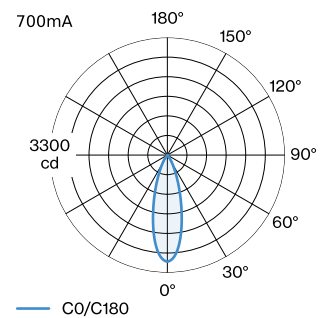

PROJEKT

TYP

NOTIZEN

ANZAHL

DATUM

Ovales Deckeneinbaudownlight aus Aluminiumdruckguss; ausrichtbar; Oberfläche Mattschwarz; pulverbeschichtet, matte Oberflächenstruktur; RAL 9005; Innenring schwarz; werkzeuglose Montage mittels Drahtfedern; geeignet für Deckenstärken von 4-23 mm; Einbautiefe 60 mm; mit COB (Chip on Board) Technologie für höchste Effizienz; Lichtfarbe 2700 K; Binning initial MacAdam ≤ 2 SDCM; CRI ≥ 90; Ausstrahlwinkel 31°; 355° dreh- und 60° schwenkbar; Schutzart IP20; Klasse 3; IC-bewertet; Treiber nicht inbegriffen; Lichtquelle durch Wever & Ducré oder Fachleute mit ausdrücklicher Genehmigung austauschbar;

ALLGEMEIN

Decke
 Halbeinbau
 schwenkbar max. 60 °
 Rotierbarkeit 355 °
 Mattschwarz
 RAL 9005 ^a
 IP20
 IC-bewertet
 Innen
 CIE flux code: 99 100 100 100 100

LED

2700 K
 CRI ≥ 90
 L70 / 55000h
 initial MacAdam ≤ 2 SDCM

OPTISCH

Standard
 Ausstrahlwinkel 31°

ELEKTRISCH

exkl. Treiber
 17 V
 Einsatz 6.2 W
 Gesamteinsätze 12.3 W
 Klasse 3

ABMESSUNGEN

Durchmesser 35 mm
 Höhe 55 mm
 0.4 kg
 Drahtfedern

AUSSCHNITT

Länge 176 mm
 Breite 87 mm
 min. Deckenstärke 4 mm
 max. Deckenstärke 23 mm
 Einbautiefe 60 mm

^a Es kann aus produktionstechnischen Gründen zu Farbabweichungen kommen.

GEMESSENER TREIBER

700mA
 1010 lm
 14.5 W

LICHTVERTEILUNG

KEGELDIAGRAMM

standard 30° 700mA

h (m)	E0° (lx)	ø (m)
1	1500	0.54
2	370	1.09
3	170	1.63
4	90	2.18
5	60	2.72