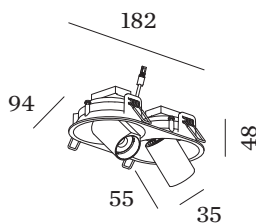

PROJEKT

TYP

NOTIZEN

ANZAHL

DATUM

Ovales Deckeneinbaudownlight aus Aluminiumdruckguss; ausrichtbar; Oberfläche Mattschwarz; pulverbeschichtet, matte Oberflächenstruktur; RAL 9005; Innenring schwarz; werkzeuglose Montage mittels Drahtfedern; geeignet für Deckenstärken von 4-23 mm; Einbautiefe 60 mm; mit COB (Chip on Board) Technologie für höchste Effizienz; Lichtfarbe 2700 K; Binning initial MacAdam ≤ 2 SDCM; CRI ≥ 90; Ausstrahlwinkel 31°; 355° dreh- und 60° schwenkbar; Schutzart IP20; Klasse 3; IC-bewertet; Treiber nicht inbegriffen; Lichtquelle durch Wever & Ducré oder Fachleute mit ausdrücklicher Genehmigung austauschbar;

OPTISCH

Standard
 Ausstrahlwinkel 31°

ELEKTRISCH

exkl. Treiber
 17 V
 Einsatz 6.2 W
 Gesamteinsätze 12.3 W
 Klasse 3

ABMESSUNGEN

Durchmesser 35 mm
 Höhe 55 mm
 0.4 kg
 Drahtfedern

AUSSCHNITT

Länge 176 mm
 Breite 87 mm
 min. Deckenstärke 4 mm
 max. Deckenstärke 23 mm
 Einbautiefe 60 mm

^a Es kann aus produktionstechnischen Gründen zu Farbabweichungen kommen.

GEMESSENER TREIBER

700mA
 1010 lm
 14.5 W

LICHTVERTEILUNG

KEGELDIAGRAMM

standard 30° 700mA

h (m)	E0° (lx)	ø (m)
1	1500	0.54
2	370	1.09
3	170	1.63
4	90	2.18
5	60	2.72

ELEKTRISCHES ZUBEHÖR
Treiber

Typ	Spannung	L·B·H (MM)	Artikelnummer
15W 700mA 12-20V Phasenschnitt dim	12-20V	122·41·23	90225502
28W 700mA 6-40V	6-40V	143·43·30	90245704
28W 700mA 3-40V DALI	3-40V	136·42,5·24	90245801