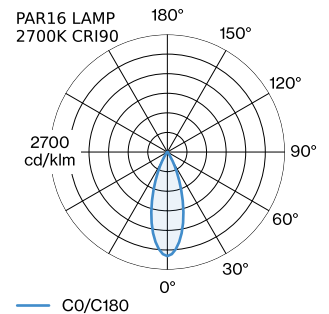

ELEKTRISCH

100 - 240 V
 Klasse 1

ABMESSUNGEN

Durchmesser 67 mm
 Hohle 300 mm
 0.68 kg
 cable length incl. 4.0 m
 suspension mm

^a Es kann aus produktionstechnischen Grunden zu Farbabweichungen kommen.

LICHTVERTEILUNG