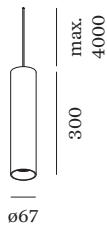

PROJEKT

TYP

NOTIZEN

ANZAHL

DATUM

Zylindrische Pendelleuchte aus Aluminiumdruckguss; Oberfläche Mattschwarz; pulverbeschichtet; matte Oberflächenstruktur; RAL 9005; inklusive Seilabhangung einstellbar max. 4000mm in Signal Schwarz; Lampensockel GU10; Lampentyp PAR16; max. 12W; 100 - 240 V; Schutzart IP20; Klasse 1; Leuchtmittel nicht inbegriffen; Baldachin nicht inkludiert;

ELEKTRISCH

100 - 240 V
 Klasse 1

ABMESSUNGEN

Durchmesser 67 mm
 Hohle 300 mm
 0.68 kg
 cable length incl. 4.0 m
 suspension mm

^a Es kann aus produktionstechnischen Grunden zu Farbabweichungen kommen.

LICHTVERTEILUNG

unsichtbare Montageplatte

Farbe	L-B (MM)	Artikelnummer
Schwarz	140-66	90015195
Weiß	140-66	90015196

Mehrfachabhängung linear

Typ	Farbe	L-B-H (MM)	Artikelnummer
bis zu max. 2 Leuchten	Weiß	600-30-45	90052007
bis zu max. 2 Leuchten	Schwarz	600-30-45	90052008
bis zu max. 3 Leuchten	Weiß	900-30-45	90052009
bis zu max. 3 Leuchten	Schwarz	900-30-45	90052010
bis zu max. 4 Leuchten	Weiß	1200-30-45	90052011
bis zu max. 4 Leuchten	Schwarz	1200-30-45	90052012
bis zu max. 5 Leuchten	Weiß	1500-30-45	90052013
bis zu max. 5 Leuchten	Schwarz	1500-30-45	90052014

2700K | >90 CRI | GU10
3000K | >90 CRI | GU10
2700K | >80 CRI | GU10
3000K | >80 CRI | GU10

Farbe

Weiß
Weiß
Silber
Silber

Ø-H (MM)

50-60
50-60
50-60
50-60

Artikelnummer

901228W3
901228W5
905227S2
905227S4

SCHIENENZUBEHÖR