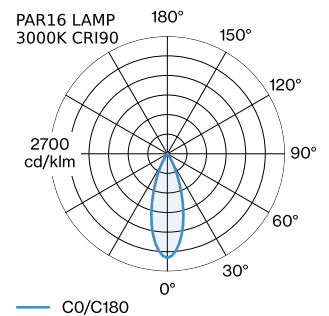

ELEKTRISCH

100 - 240 V
 Klasse 1

ABMESSUNGEN

Durchmesser 67 mm
 Hohle 300 mm
 0.68 kg
 cable length incl. 4.0 m
 suspension mm

^a Es kann aus produktionstechnischen Grunden zu Farbabweichungen kommen.

LICHTVERTEILUNG