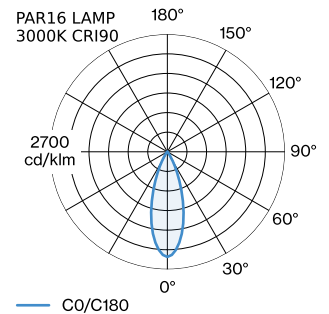

DATUM

---

Zylindrische Pendelleuchte aus Aluminiumdruckguss; Oberfläche Gold; nasslackiert; gebürstet; inklusive Seilabhangung einstellbar max. 4000mm in Signal Schwarz; Lampensockel GU10; Lampentyp PAR16; max. 12W; 100 - 240 V; Schutzart IP20; Klasse 1; Leuchtmittel nicht inbegriffen; Baldachin nicht inkludiert;

**ALLGEMEIN**

Decke  
Abgehangt  
Gold  
IP20  
Innen  
CIE flux code: 94 98 100 100  
97

**LED**

Lampe PAR16  
Buchse GU10  
max. per socket 12.0 W  
CRI ≥ 90

**ELEKTRISCH**

100 - 240 V  
Klasse 1

**ABMESSUNGEN**

Durchmesser 67 mm  
Hohle 300 mm  
0.68 kg  
cable length incl. 4.0 m  
suspension mm

**GEMESSENE LEUCHTMITTEL**

PAR16 LAMP 2700K CRI90  
450 lm  
6.5 W

PAR16 LAMP 3000K CRI90  
465 lm  
6.5 W

**LICHTVERTEILUNG**