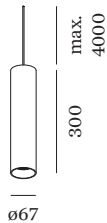

DATUM

---

Zylindrische Pendelleuchte aus Aluminiumdruckguss; Oberfläche Gold; nasslackiert; gebürstet; inklusive Seilabhangung einstellbar max. 4000mm in Signal Schwarz; Lampensockel GU10; Lampentyp PAR16; max. 12W; 100 - 240 V; Schutzart IP20; Klasse 1; Leuchtmittel nicht inbegriffen; Baldachin nicht inkludiert;

Durchmesser 67 mm  
Hohle 300 mm  
0.68 kg  
cable length incl. 4.0 m  
suspension mm

**GEMESSENE LEUCHTMITTEL**

PAR16 LAMP 2700K CRI90  
450 lm  
6.5 W

PAR16 LAMP 3000K CRI90  
465 lm  
6.5 W

**LICHTVERTEILUNG**