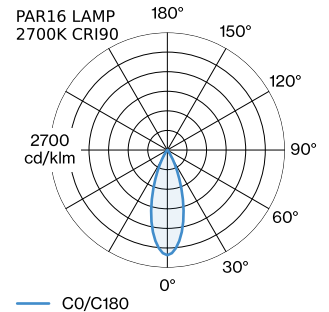

DATUM

---

Zylindrische Pendelleuchte aus Aluminiumdruckguss; Oberfläche Gold; nasslackiert; gebürstet; inklusive Seilabhangung einstellbar max. 4000mm in Signal Schwarz; Lampensockel GU10; Lampentyp PAR16; max. 12W; 100 - 240 V; Schutzart IP20; Klasse 1; Leuchtmittel nicht inbegriffen; Baldachin nicht inkludiert;

**ALLGEMEIN**

Decke  
Abgehangt  
Gold  
IP20  
Innen  
CIE flux code: 94 98 100 100  
97

**LED**

Lampe PAR16  
Buchse GU10  
max. per socket 12.0 W  
CRI ≥ 90

**ELEKTRISCH**

100 - 240 V  
Klasse 1

**ABMESSUNGEN**

Durchmesser 67 mm  
Hohle 300 mm  
0.68 kg  
cable length incl. 4.0 m  
suspension mm

**GEMESSENE LEUCHTMITTEL**

PAR16 LAMP 2700K CRI90  
450 lm  
6.5 W

PAR16 LAMP 3000K CRI90  
465 lm  
6.5 W

**LICHTVERTEILUNG**