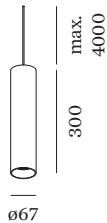

PROJEKT _____

TYP _____

NOTIZEN _____

ANZAHL _____

DATUM _____

Zylindrische Pendelleuchte aus Aluminiumdruckguss; Oberfläche Kupfer; nasslackiert; gebürstet; inklusive Seilabhangung einstellbar max. 4000mm in Signal Schwarz; Lampensockel GU10; Lampentyp PAR16; max. 12W; 100 - 240 V; Schutzart IP20; Klasse 1; Leuchtmittel nicht inbegriffen; Baldachin nicht inkludiert;

ELEKTRISCH

100 - 240 V _____
 Klasse 1 _____

ABMESSUNGEN

Durchmesser 67 mm _____
 Hohle 300 mm _____
 0.68 kg _____
 cable length incl. 4.0 m _____
 suspension mm _____

GEMESSENE LEUCHTMITTEL

PAR16 LAMP 2700K CRI90 _____
 450 lm _____
 6.5 W _____

unsichtbare Montageplatte

Farbe	L-B (MM)	Artikelnummer
Schwarz	140-66	90015195
Weiß	140-66	90015196

Mehrfachabhängung linear

Typ	Farbe	L-B-H (MM)	Artikelnummer
bis zu max. 2 Leuchten	Weiß	600-30-45	90052007
bis zu max. 2 Leuchten	Schwarz	600-30-45	90052008
bis zu max. 3 Leuchten	Weiß	900-30-45	90052009
bis zu max. 3 Leuchten	Schwarz	900-30-45	90052010
bis zu max. 4 Leuchten	Weiß	1200-30-45	90052011
bis zu max. 4 Leuchten	Schwarz	1200-30-45	90052012
bis zu max. 5 Leuchten	Weiß	1500-30-45	90052013
bis zu max. 5 Leuchten	Schwarz	1500-30-45	90052014

Mehrfachabhängung rund

Typ	Farbe	Ø-H (MM)	Artikelnummer
bis zu max. 4 Leuchten	Weiß	123-44	90052005
bis zu max. 4 Leuchten	Schwarz	123-44	90052006
bis zu max. 8 Leuchten	Weiß	123-44	90052031
bis zu max. 8 Leuchten	Schwarz	123-44	90052032