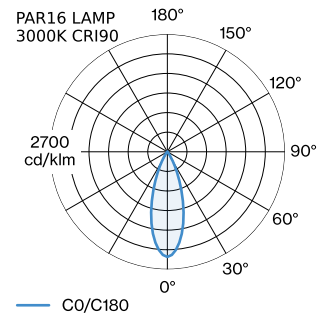

LICHTVERTEILUNG