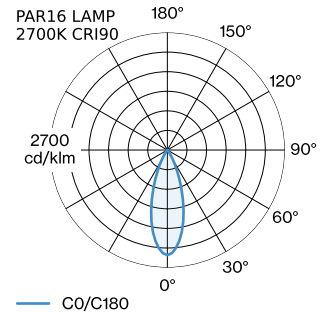

LICHTVERTEILUNG