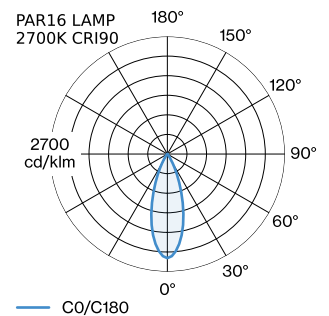

LICHTVERTEILUNG