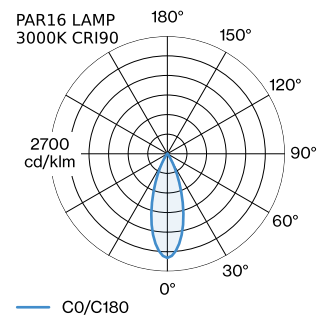

LICHTVERTEILUNG