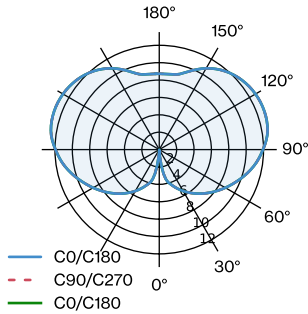

LED

colour warm dimming

2200 K - 4000 K

CRI ≥ 80

L80 / 60000 h

3 SDCM

OPTISCH

Opal

ELEKTRISCH

220 - 240 V

Gesamt Leistung 2.5 W

Klasse 3

ABMESSUNGEN

Diameter 280 mm

Height 350 mm

1.1 kg

^a Es kann aus produktionstechnischen Gründen zu Farbabweichungen kommen.

Tragbare Leuchte aus Polyethylen und Polypropylen; Oberfläche Weißes LLDPE + Verkehrsorange; RAL 2009; mit COB (Chip on Board) Technologie für höchste Effizienz; Lichtfarbe 2200 K - 4000 K colour warm dimming; binning initial MacAdam ≤ 3 SDCM; CRI ≥ 80 ; 220 - 240 V; inklusive wiederaufladbarem Lithium-Ionen-Akku und Ladegerät; Leuchtdauer 8 Stunden; Ladezeit 5 Stunden; Schutzart IP65; Klasse 3; optisches Zubehör optional erhältlich; Lichtquelle durch Endverbraucher austauschbar; Betriebsgerät durch Endverbraucher austauschbar;

WEVER & DUCRÉ
LIGHTING

COSTA 2.0

865286OR9

LICHTVERTEILUNG

Wartungsfaktor

Betriebsdauer [h]	10 000	20 000	30 000	40 000	50 000
LLMF	0.98	0.96	0.94	0.91	0.9
LSF	1	1	1	1	1

MF	LMF × RSMF × LLMF × LSF	RSMF ^a	Raumwartungsfaktor
MF	Wartungsfaktor	LLMF	Lampenlichtstromwartungsfaktor
LMF ^a	Leuchtenwartungsfaktor	LSF	Lampenlebensdauerfaktor